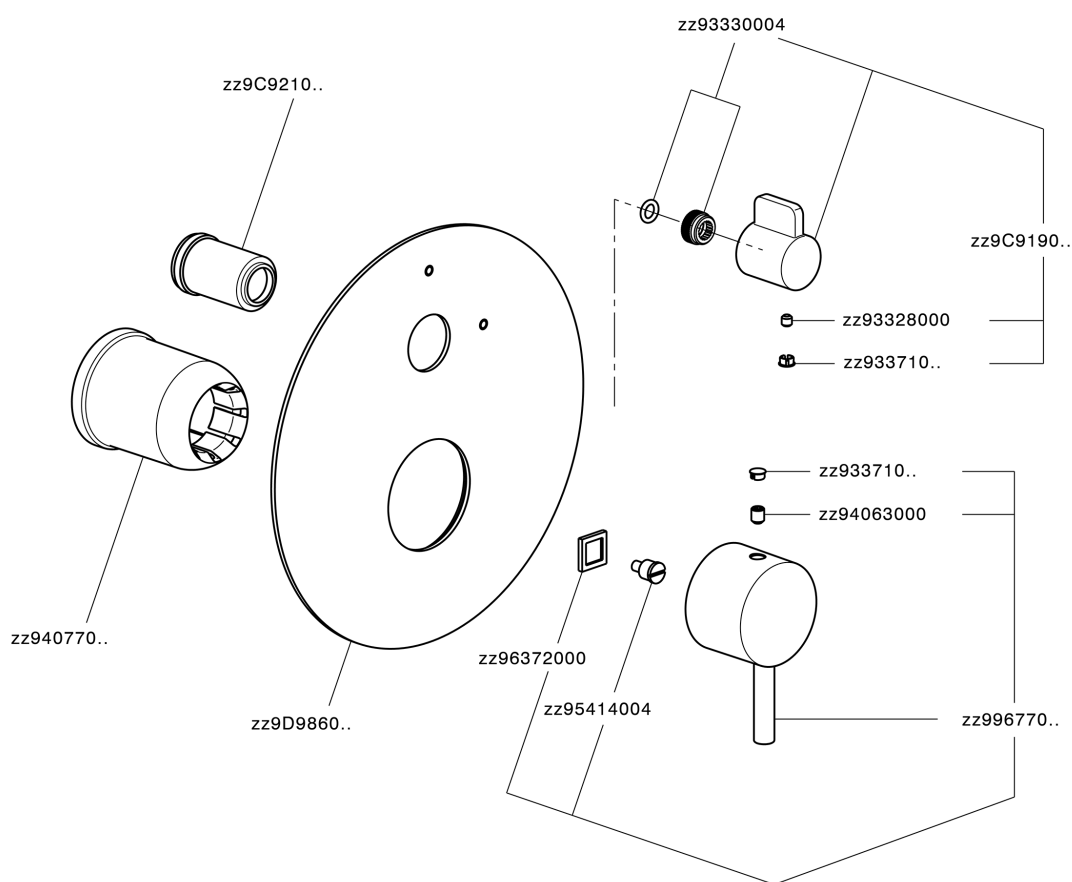

## Parte esterna monocomando vasca-doccia incasso LESS MINIMAL\_LN002300

LN002300

<https://www.cisal.it/parte-esterna-monocomando-vasca-doccia-incasso-less-minimal-ln002300>

2026-07-01