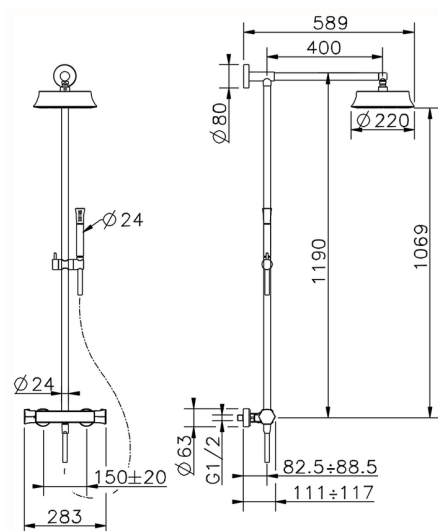

Colonna doccia termostatica 2 funzioni CHERIE_CEC78010

MODELLO **CEC78010**

Colonna doccia termostatica 2 funzioni, devia stop 2 uscite, colonna fissa, supporto doccetta scorrevole, doccetta monogetto Chérie in Ottone, soffione tondo D.220 mm, flessibile liscio SUPREME 150 cm

FINITURE DISPONIBILI

-  **21** 21 Cromo
-  **24** 24 Oro
-  **2B** 2B Nichel Lucido

CARATTERISTICHE

Ricambio Cartuccia **22.04A.AR - ZZ97279004**

Cartuccia Termostatica Argo 2 (filtro lungo)

DeviaStop

La tecnologia Devia Stop di Cisal consente con un semplice movimento rotativo di gestire la portata dell'acqua e di scegliere la modalità d'erogazione (soffione, doccetta a mano).