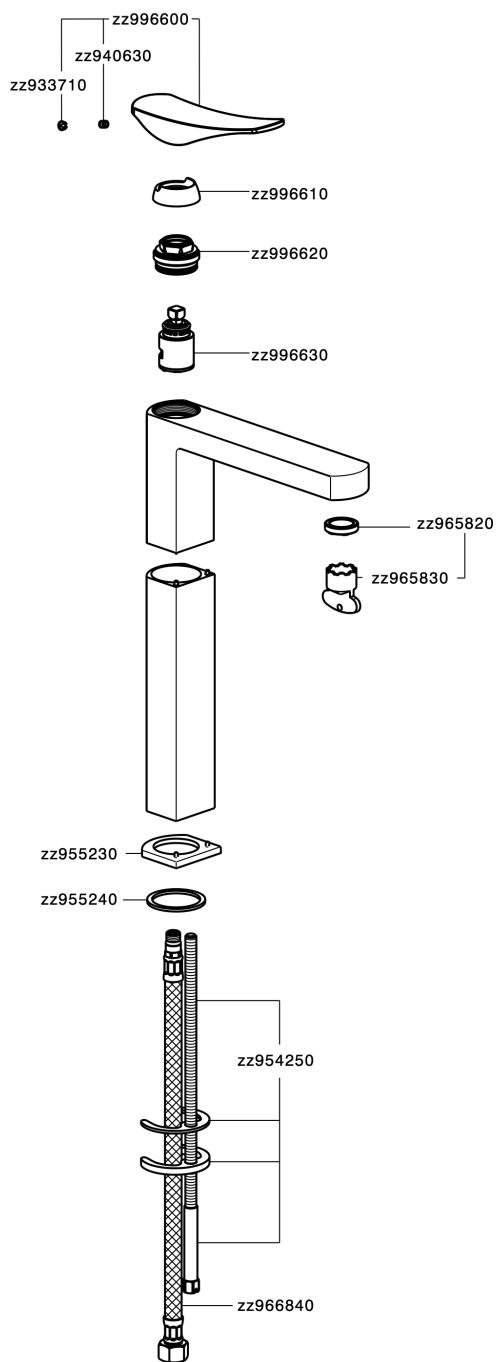

Miscelatore monocomando lavabo alto ROADSTER ACCENT_RA003540

RA003540

<https://www.cisal.it/miscelatore-monocomando-lavabo-alto-roadster-accent-ra003540>

2026-06-21