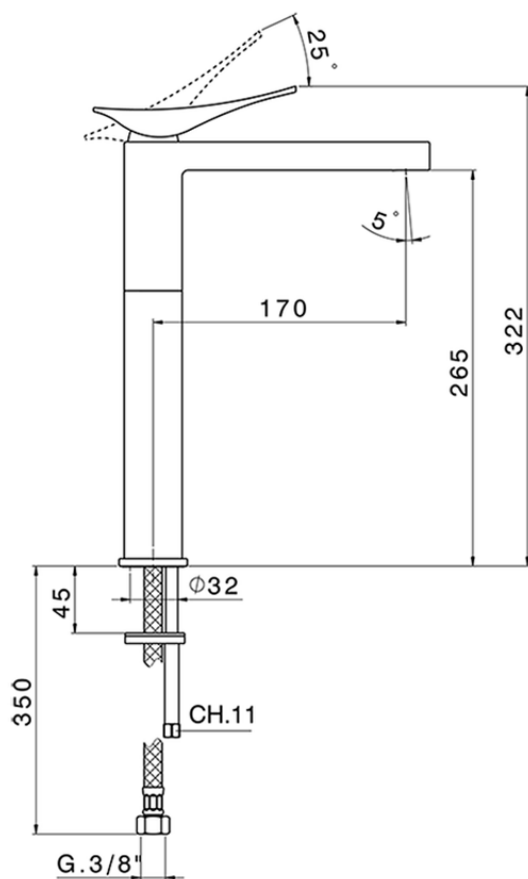

Miscelatore monocomando lavabo alto ROADSTER ACCENT_RA003540

RA003540

<https://www.cisal.it/miscelatore-monocomando-lavabo-alto-roadster-accent-ra003540>

2026-06-21