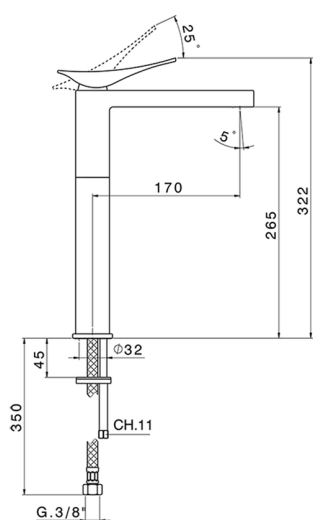

## Miscelatore monocomando lavabo alto ROADSTER ACCENT\_RA003540

MODELLO **RA003540**

Miscelatore monocomando lavabo alto, senza scarico automatico, flex inox G.3/8"

### CARATTERISTICHE

Ricambio Cartuccia **ZZ99663000**

**Cartuccia Monocomando 25 mm**