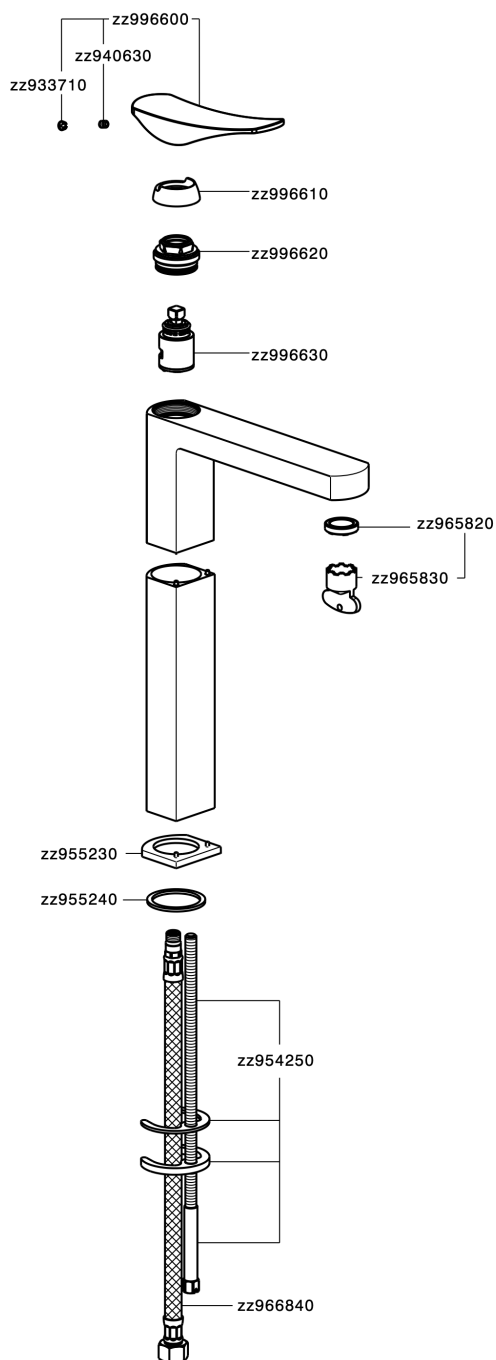

Miscelatore monocomando lavabo alto ROADSTER ACCENT_RA003540

RA003540

<https://www.cisal.it/miscelatore-monocomando-lavabo-alto-roadster-accent-ra003540>

2026-05-09