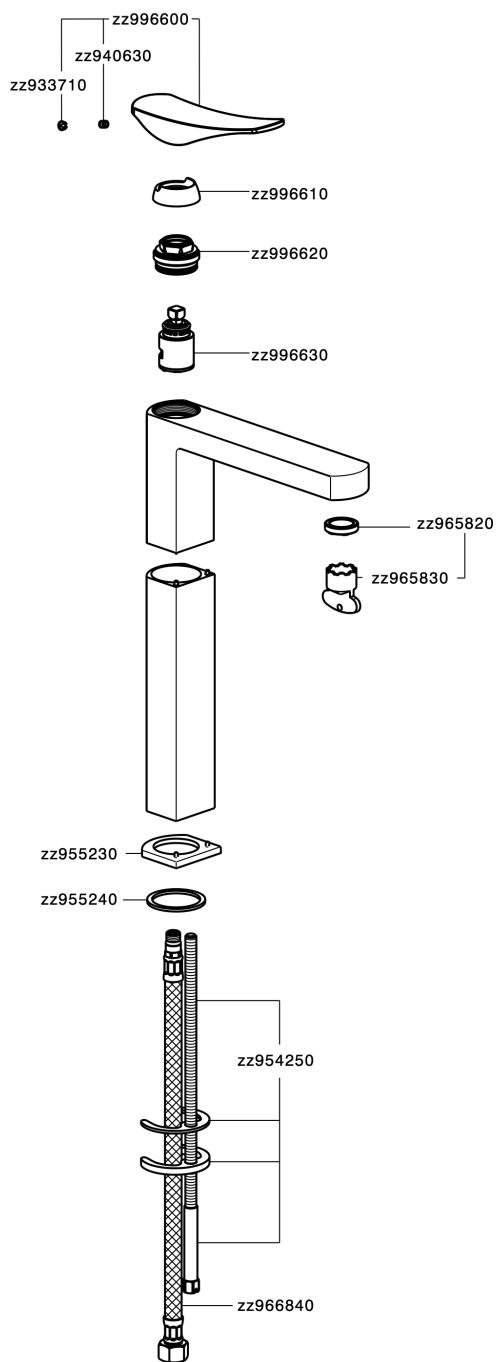

Miscelatore monocomando lavabo alto ROADSTER ACCENT_RA003540

RA003540

<https://www.cisal.it/miscelatore-monocomando-lavabo-alto-roadster-accent-ra003540>

2026-05-09