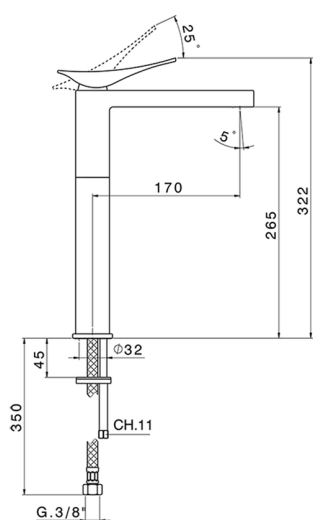

Miscelatore monocomando lavabo alto ROADSTER ACCENT_RA003540

MODELLO **RA003540**

Miscelatore monocomando lavabo alto, senza scarico automatico, flex inox G.3/8"

FINITURE DISPONIBILI

-  **21** 21 Cromo
-  **2B** 2B Nichel Lucido
-  **2F** 2F Nichel Spazzolato
-  **2Q** 2Q Black Titanium
-  **40** 40 Nero Opaco
-  **4Q** 4Q Bianco Opaco

CARATTERISTICHE

Ricambio Cartuccia **ZZ99663000**

Cartuccia Monocomando 25 mm

Miscelatore monocomando lavabo alto ROADSTER ACCENT_RA003540

RA003540

<https://www.cisal.it/miscelatore-monocomando-lavabo-alto-roadster-accent-ra003540>