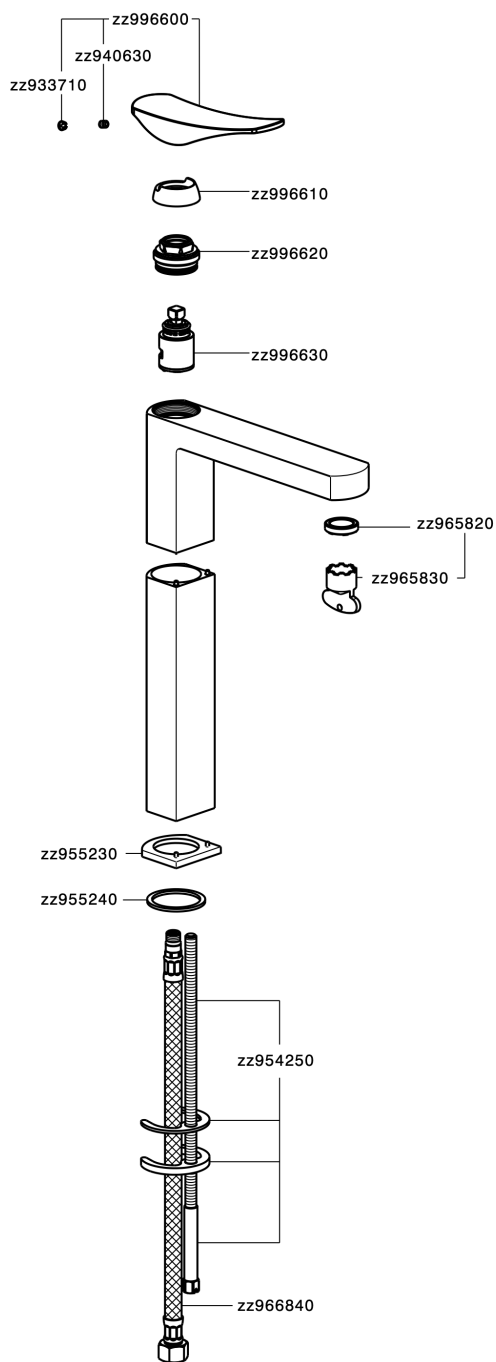

Miscelatore monocomando lavabo alto ROADSTER ACCENT_RA003540

MODELLO **RA003540**

Miscelatore monocomando lavabo alto, senza scarico automatico, flex inox G.3/8"

FINITURE DISPONIBILI

-  **21** 21 Cromo
-  **2B** 2B Nichel Lucido
-  **2F** 2F Nichel Spazzolato
-  **2Q** 2Q Black Titanium
-  **40** 40 Nero Opaco
-  **4Q** 4Q Bianco Opaco

CARATTERISTICHE

Ricambio Cartuccia **ZZ99663000**

Cartuccia Monocomando 25 mm

Miscelatore monocomando lavabo alto ROADSTER ACCENT_RA003540

RA003540

<https://www.cisal.it/miscelatore-monocomando-lavabo-alto-roadster-accent-ra003540>