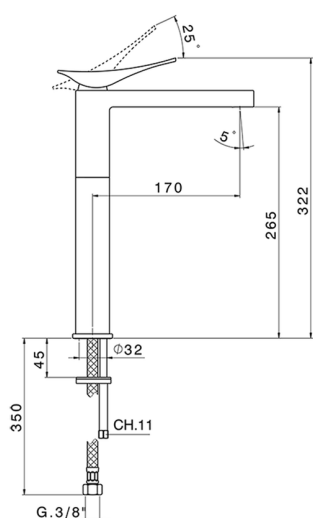

Miscelatore monocomando lavabo alto ROADSTER ACCENT_RA003540

MODELLO **RA003540**

Miscelatore monocomando lavabo alto, senza scarico automatico, flex inox G.3/8"

FINITURE DISPONIBILI

-  **21** 21 Cromo
-  **2B** 2B Nichel Lucido
-  **2F** 2F Nichel Spazzolato
-  **2Q** 2Q Black Titanium
-  **40** 40 Nero Opaco
-  **4Q** 4Q Bianco Opaco

CARATTERISTICHE

Ricambio Cartuccia **ZZ99663000**

Cartuccia Monocomando 25 mm

Miscelatore monocomando lavabo alto ROADSTER ACCENT_RA003540

RA003540

<https://www.cisal.it/miscelatore-monocomando-lavabo-alto-roadster-accent-ra003540>