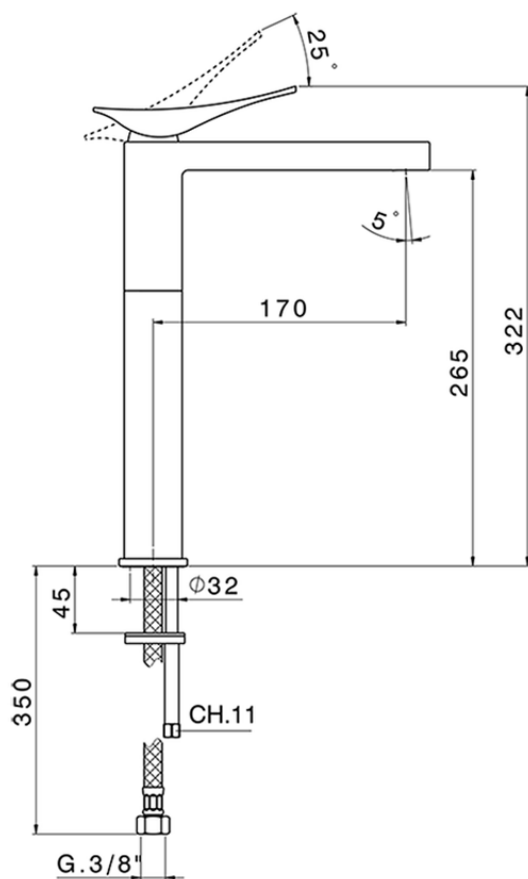

## Miscelatore monocomando lavabo alto ROADSTER ACCENT\_RA003540

RA003540

<https://www.cisal.it/miscelatore-monocomando-lavabo-alto-roadster-accent-ra003540>

2026-05-09