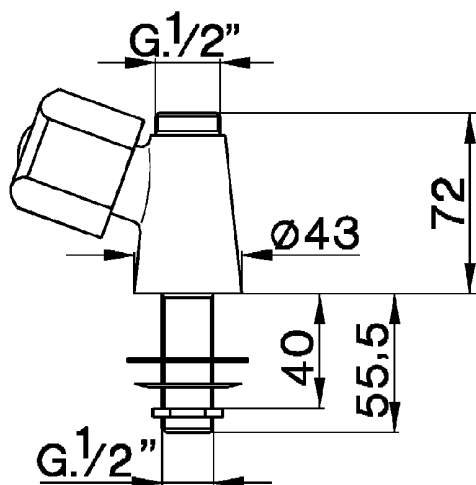

Rubinetto monoacqua TR_TR100740

MODELLO **TR100740**

Rubinetto monoacqua, senza scarico automatico, senza maniglia, senza bocca

FINITURE DISPONIBILI

21 21 Cromo

CARATTERISTICHE

2026-07-07