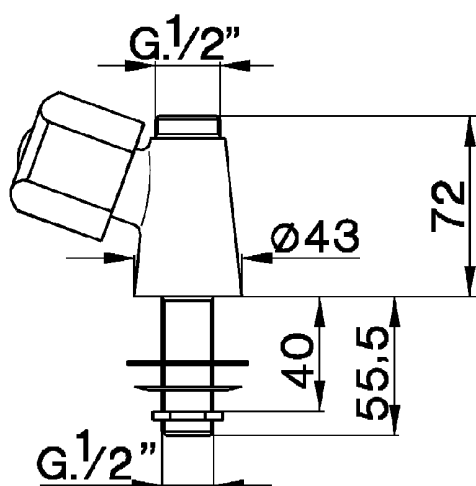

## Rubinetto monoacqua TR\_TR100740

MODELLO **TR100740**

Rubinetto monoacqua, senza scarico automatico, senza maniglia, senza bocca

FINITURE DISPONIBILI

**21** 21 Cromo

CARATTERISTICHE

2026-05-23