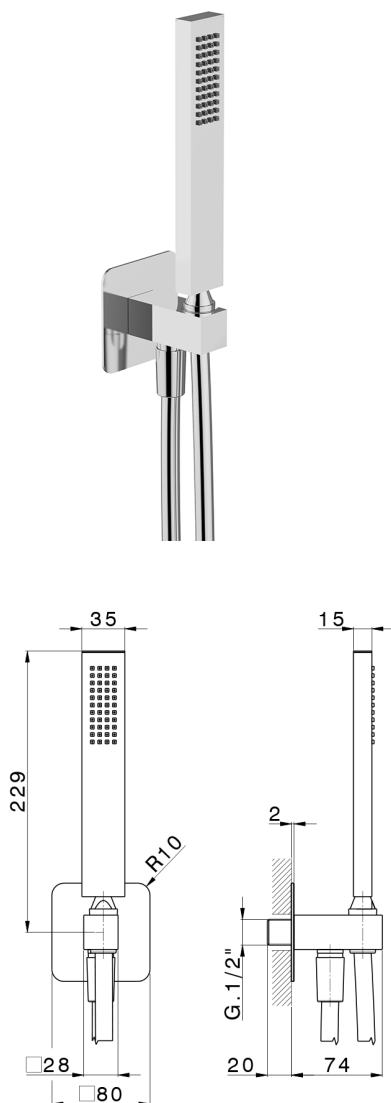

## Completo doccia con presa acqua PUSH&SHOWER\_DS0G5110

MODELLO **DS0G5110**

Completo doccia con presa acqua, supporto doccetta murale, doccetta monogetto minimalista 35x15 mm  
Ottone, piastra raggiata 80x80 mm, flessibile liscio SUPREME 150 cm

### FINITURE DISPONIBILI

- 
**21** 21 Cromo
- 
**24** 24 Oro
- 
**26** 26 Vecchio Rame
- 
**2B** 2B Nichel Lucido
- 
**2F** 2F Nichel Spazzolato
- 
**2W** 2W Oro Spazzolato
- 
**3W** 3W Brushed Black Titanium
- 
**5G** 5G Oro Rosa
- 
**40** 40 Nero Opaco