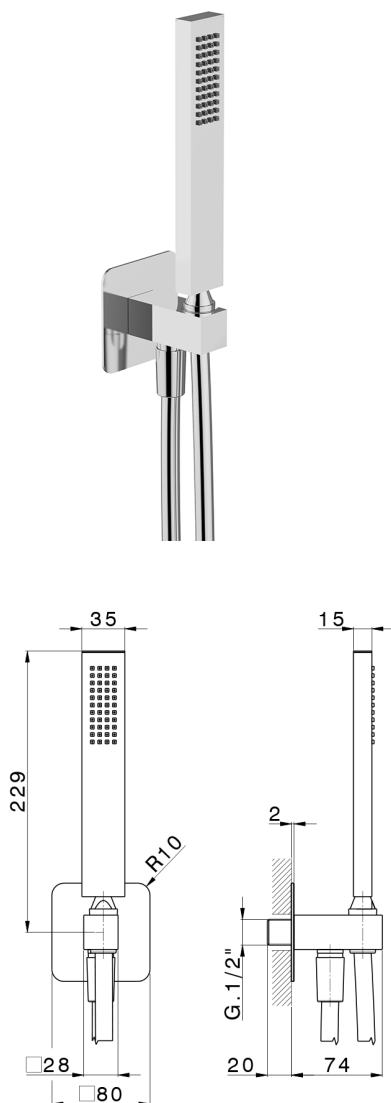

Completo doccia con presa acqua PUSH&SHOWER_DS0G5110

MODELLO **DS0G5110**

Completo doccia con presa acqua, supporto doccetta murale, doccetta monogetto minimalista 35x15 mm
Ottone, piastra raggiata 80x80 mm, flessibile liscio SUPREME 150 cm

FINITURE DISPONIBILI

- 
21 21 Cromo
- 
24 24 Oro
- 
26 26 Vecchio Rame
- 
2B 2B Nichel Lucido
- 
2F 2F Nichel Spazzolato
- 
2W 2W Oro Spazzolato
- 
3W 3W Brushed Black Titanium
- 
5G 5G Oro Rosa
- 
40 40 Nero Opaco