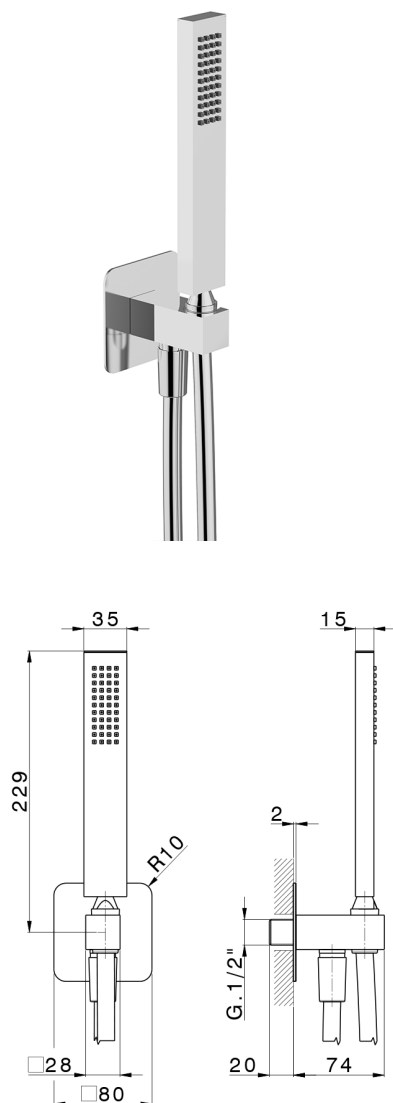

Completo doccia con presa acqua PUSH&SHOWER_DS0G5110

MODELLO **DS0G5110**

Completo doccia con presa acqua, supporto doccetta murale, doccetta monogetto minimalista 35x15 mm
Ottone, piastra raggiata 80x80 mm, flessibile liscio SUPREME 150 cm

FINITURE DISPONIBILI

- 
21 21 Cromo
- 
24 24 Oro
- 
26 26 Vecchio Rame
- 
2B 2B Nichel Lucido
- 
2F 2F Nichel Spazzolato
- 
2W 2W Oro Spazzolato
- 
3W 3W Brushed Black Titanium
- 
5G 5G Oro Rosa
- 
40 40 Nero Opaco