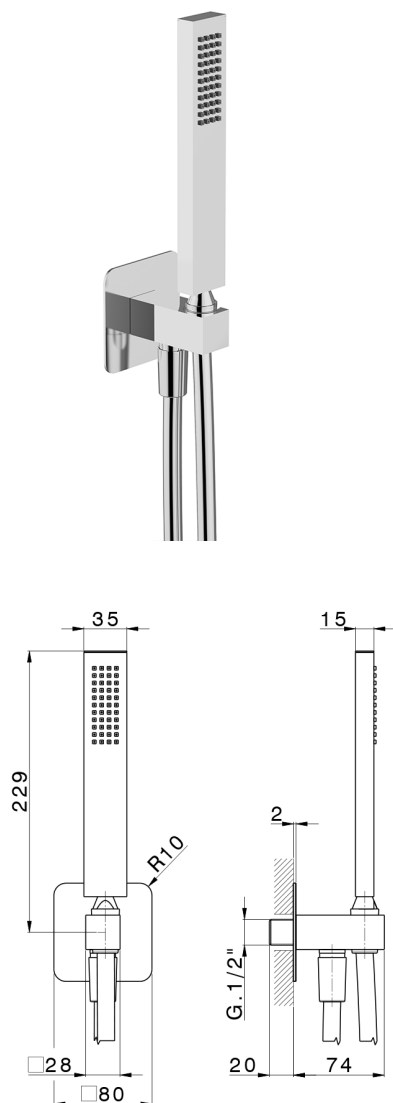

Completo doccia con presa acqua PUSH&SHOWER_DS0G5110

MODELLO **DS0G5110**

Completo doccia con presa acqua, supporto doccetta murale, doccetta monogetto minimalista 35x15 mm
Ottone, piastra raggiata 80x80 mm, flessibile liscio SUPREME 150 cm

FINITURE DISPONIBILI

-  **21** 21 Cromo
-  **24** 24 Oro
-  **26** 26 Vecchio Rame
-  **2B** 2B Nichel Lucido
-  **2F** 2F Nichel Spazzolato
-  **2W** 2W Oro Spazzolato
-  **3W** 3W Brushed Black Titanium
-  **5G** 5G Oro Rosa
-  **40** 40 Nero Opaco