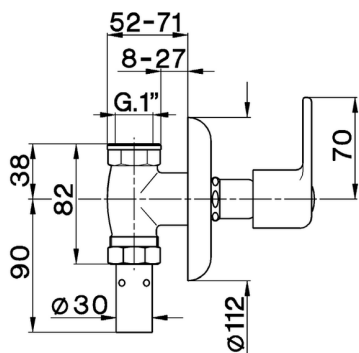

Rubinetto passo rapido incasso per WC COMPLEMENTI_ZA002711

MODELLO **ZA002711**

Rubinetto passo rapido incasso per WC, uscita G.1"

FINITURE DISPONIBILI

CARATTERISTICHE

2026-05-21