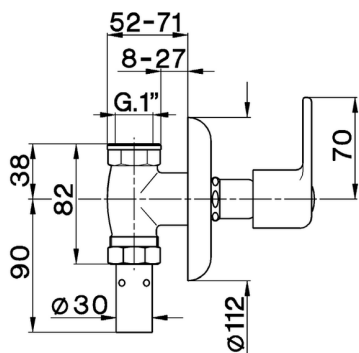

## Rubinetto passo rapido incasso per WC COMPLEMENTI\_ZA002711

MODELLO **ZA002711**

Rubinetto passo rapido incasso per WC, uscita G.1"

FINITURE DISPONIBILI

CARATTERISTICHE

2026-07-05