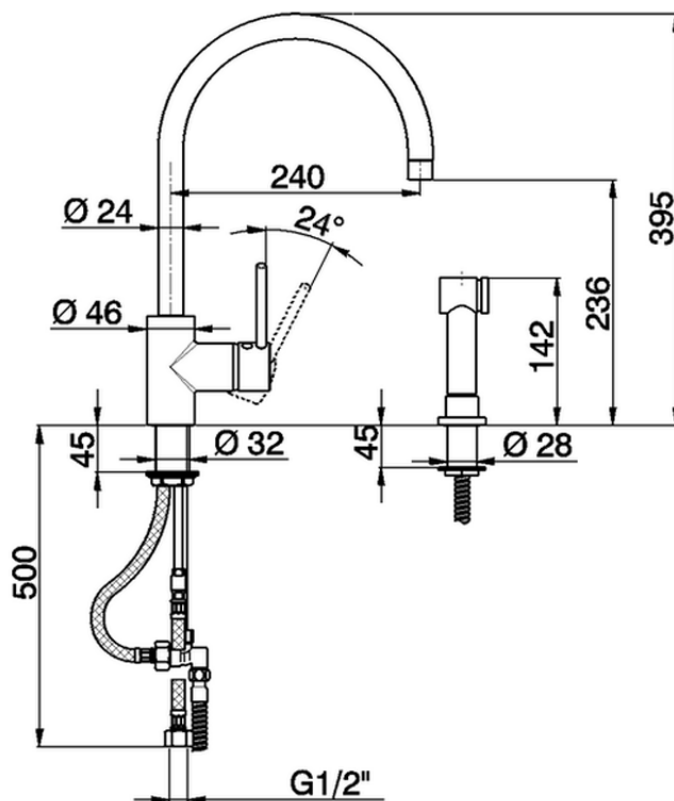

Miscelatore monocomando lavello doccia estraibile KITCHEN_LL004570

LL004570

<https://www.cisal.it/miscelatore-monocomando-lavello-doccia-estraibile-kitchen-ll004570>

2026-06-20