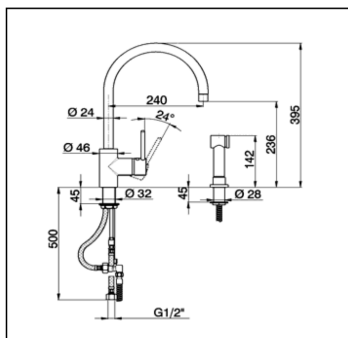

### LL 00457

NR.	DESCRIZIONE DESCRIPTION BESCHREIBUNG DESCRIPTION	N.CODICE CODE NO. WERSKNR. NR.CODE	NR.	DESCRIZIONE DESCRIPTION BESCHREIBUNG DESCRIPTION	N.CODICE CODE NO. WERSKNR. NR.CODE	NR.	DESCRIZIONE DESCRIPTION BESCHREIBUNG DESCRIPTION	N.CODICE CODE NO. WERSKNR. NR.CODE
1	Leva monocomando "LL" Lever "LL" Hebel "LL" Levier "LL"	ZZ944020	5-3	Anello per canna Ring for spout Ring fuer Auslauf Bague pour bec	ZZ941020	11	Racc.valv.monoc.lavel. Valve's connection for single lever sink mix Anschluss Ventil f.Spültischbatterie	ZZ943660
1-1	Grano punta piana inox M.6x6 Screw-stainless steel M.6x6 Madenschraube M.6x6 Vis speciale inox M.6x6	ZZ926450	5-4	Rondella antifrizione Dichtung fuer Huelse Washer for covering tube Joint pour bague couverture	ZZ941030	12	Flexibile 150cm Ø14 1/2"cn x M15x1 Flex 150 cm Ø14 1/2"CN x M15x1 Braueschlauch 150 cm Ø14 x M15x1 Flex 150 cm Ø14 1/2"cn x M15x1	ZZ927740
1-2	Placchetta per leva neutra Cap for lever Abdeckkappe f/Hebel Plaqueette levier	ZZ933470	5-5	O.R. 11 NBR 75 SH. O.R. 11 NBR 75 SH. O.R. 11 NBR 75 SH.	ZZ926900	13	Flexibile M.11x1 3/8" L.365 Flex M.11x1 3/8" L.365 Anschlusschlauch M.11x1 3/8" L.365 Flex M.11x1 3/8" L.365	ZZ928420
2	Capricartuccia monocomando Escutcheon cartridge Abdeckkappe Couvre-cartouche	ZZ933510	6	Vite M.6 Screw M.6 Schraube M.6 Vis M.6	ZZ941090	14	Peso piombo completo Lead weight Bleigewicht kpl Poids en plomb	ZZ927750
3	Calotta bloccaggio cartuccia Nut for mixing valve Mutter f/Kartusche Ecrou pour cartouche	ZZ933530	7	Placchetta per leva neutra Cap for lever Abdeckkappe f/Hebel Plaqueette levier	ZZ927110	15	Supporto doccia batteria bordo vasca "BA" Deck-mounted handshower support "BA" Brausehalter "BA" Support douche "BA"	ZZ934020
4	Cartuccia monocomando Mixing valve Kartusche Cartouche mitigeurs	ZZ931960	8	Set installazione monoc.doccia estraibile Installation set single lever Befestigungsset Set installation	ZZ928860	16	Capp.supp.doccia monoc.lavel. Escutcheon shower Abdeckkappe Rosace douche	ZZ943700
5	Canna alta Ø24 Interasse 240 Swinging spout 240 Ø24 Auslauf-Rohr-U-240 Ø24 Bec orientable 240 Ø24	ZZ944030	8-1	Guarnizione fibra 3/8" Gasket rubber 3/8" Fiberdichtung 3/8" Joint en fibre 3/8"	ZZ926960	17	Doccia estr.monoc.lavel. Handspray Herausziehbare Brause Douchette extr.évier	ZZ943710
5-1	Aeratore M.22x1 IA Cascade Mousseur M.22x1 IA Cascade Perlator M.22x1 IA Cascade Mousseur M.22x1 IA Cascade	ZZ932830	9	Valv.2 vie monoc.lavel. 2 way valve for single lever sink mixer 2 Wege Ventil f.Spültischbatterie Clapet 2 voies mitigeur évier	ZZ943650			
5-2	Cartuccia per aeratore M. 22x1 Cascade Mousseur cartridge M.22x1 Cascade Kart. f/Perlator M.22x1 Cascade Cartouche x mousseur M.22x1 Cascade	ZZ933390	10	Packings' set for single lever sink mixer Set Dichtungen f.Spültischbatterie Set joints mitigeur évier	ZZ943640			