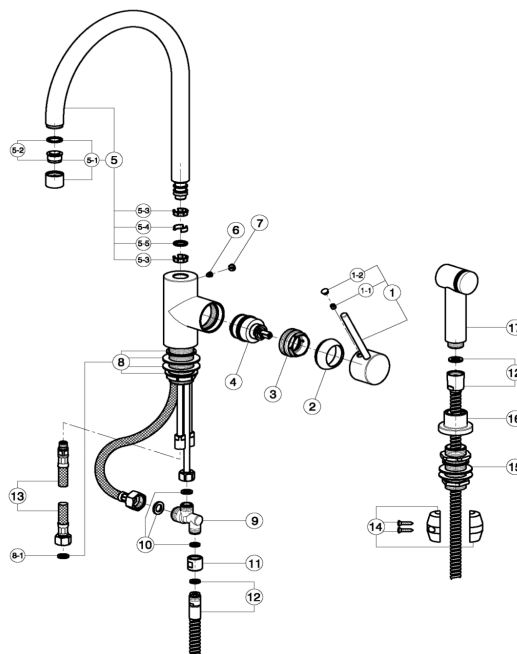

### LL 00457

NR.	DESCRIZIONE DESCRIPTION BESCHREIBUNG DESCRIPTION	N.CODICE CODE NO. WERSKNR. NR.CODE	NR.	DESCRIZIONE DESCRIPTION BESCHREIBUNG DESCRIPTION	N.CODICE CODE NO. WERSKNR. NR.CODE	NR.	DESCRIZIONE DESCRIPTION BESCHREIBUNG DESCRIPTION	N.CODICE CODE NO. WERSKNR. NR.CODE
1	Leva monocomando "LL" Lever "LL" Hebel "LL" Levier "LL"	ZZ944020	5-3	Anello per canna Ring for spout Ring fuer Auslauf Bague pour bec	ZZ941020	11	Racc.valv.monoc.lavel. Valve's connection for single lever sink mix Anschluss Ventil f.Spültischbatterie	ZZ943660
1-1	Grano punta piana inox M.6x6 Screw-stainless steel M.6x6 Madenschraube M.6x6 Vis speciale inox M.6x6	ZZ926450	5-4	Rondella antifrizione Dichtung fuer Huelse Washer for covering tube Joint pour bague couverture	ZZ941030	12	Flexibile 150cm Ø14 1/2"cn x M15x1 Flex 150 cm Ø14 1/2"CN x M15x1 Braueschlauch 150 cm Ø14 x M15x1 Flex 150 cm Ø14 1/2"cn x M15x1	ZZ927740
1-2	Placchetta per leva neutra Cap for lever Abdeckkappe f/Hebel Plaqueette levier	ZZ933470	5-5	O.R. 11 NBR 75 SH. O.R. 11 NBR 75 SH. O.R. 11 NBR 75 SH.	ZZ926900	13	Flexibile M.11x1 3/8" L.365 Flex M.11x1 3/8" L.365 Anschlusschlauch M.11x1 3/8" L.365 Flex M.11x1 3/8" L.365	ZZ928420
2	Capricartuccia monocomando Escutcheon cartridge Abdeckkappe Couvre-cartouche	ZZ933510	6	Vite M.6 Screw M.6 Schraube M.6 Vis M.6	ZZ941090	14	Peso piombo completo Lead weight Bleigewicht kpl Poids en plomb	ZZ927750
3	Calotta bloccaggio cartuccia Nut for mixing valve Mutter f/Kartusche Ecrou pour cartouche	ZZ933530	7	Placchetta per leva neutra Cap for lever Abdeckkappe f/Hebel Plaqueette levier	ZZ927110	15	Supporto doccia batteria bordo vasca "BA" Deck-mounted handshower support "BA" Brausehalter "BA" Support douche "BA"	ZZ934020
4	Cartuccia monocomando Mixing valve Kartusche Cartouche mitigeurs	ZZ931960	8	Set installazione monoc.doccia estraibile Installation set single lever Befestigungsset Set installation	ZZ928860	16	Capp.supp.doccia monoc.lavel. Escutcheon shower Abdeckkappe Rosace douche	ZZ943700
5	Canna alta Ø24 Interasse 240 Swinging spout 240 Ø24 Auslauf-Rohr-U-240 Ø24 Bec orientable 240 Ø24	ZZ944030	8-1	Guarnizione fibra 3/8" Gasket rubber 3/8" Fiberdichtung 3/8" Joint en fibre 3/8"	ZZ926960	17	Doccia estr.monoc.lavel. Handspray Herausziehbare Brause Douchette extr.évier	ZZ943710
5-1	Aeratore M.22x1 IA Cascade Mousseur M.22x1 IA Cascade Perlator M.22x1 IA Cascade Mousseur M.22x1 IA Cascade	ZZ932830	9	Valv.2 vie monoc.lavel. 2 way valve for single lever sink mixer 2 Wege Ventil f.Spültischbatterie Clapet 2 voies mitigeur évier	ZZ943650			
5-2	Cartuccia per aeratore M. 22x1 Cascade Mousseur cartridge M.22x1 Cascade Kart. f/Perlator M.22x1 Cascade Cartouche x mousseur M.22x1 Cascade	ZZ933390	10	Packings' set for single lever sink mixer Set Dichtungen f.Spültischbatterie Set joints mitigeur évier	ZZ943640			