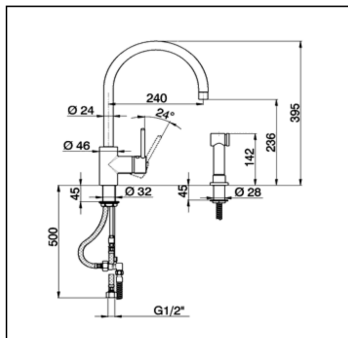

### LL 00457

NR.	DESCRIZIONE DESCRIPTION BESCHREIBUNG DESCRIPTION	N.CODICE CODE NO. WERSKNR. NR.CODE	NR.	DESCRIZIONE DESCRIPTION BESCHREIBUNG DESCRIPTION	N.CODICE CODE NO. WERSKNR. NR.CODE	NR.	DESCRIZIONE DESCRIPTION BESCHREIBUNG DESCRIPTION	N.CODICE CODE NO. WERSKNR. NR.CODE
1	Leva monocomando "LL" Lever "LL" Hebel "LL" Levier "LL"	ZZ944020	5-3	Anello per canna Ring for spout Ring fuer Auslauf Bague pour bec	ZZ941020	11	Racc.valv.monoc.lavel. Valve's connection for single lever sink mix Anschluss Ventil f.Spültischbatterie	ZZ943660
1-1	Grano punta piana inox M.6x6 Screw-stainless steel M.6x6 Madenschraube M.6x6 Vis speciale inox M.6x6	ZZ926450	5-4	Rondella antifrizione Dichtung fuer Huelse Washer for covering tube Joint pour bague couverture	ZZ941030	12	Flexibile 150cm Ø14 1/2"cn x M15x1 Flex 150 cm Ø14 1/2"CN x M15x1 Braueschlauch 150 cm Ø14 x M15x1 Flex 150 cm Ø14 1/2"cn x M15x1	ZZ927740
1-2	Placchetta per leva neutra Cap for lever Abdeckkappe f/Hebel Plaqueette levier	ZZ933470	5-5	O.R. 11 NBR 75 SH. O.R. 11 NBR 75 SH. O.R. 11 NBR 75 SH.	ZZ926900	13	Flexibile M.11x1 3/8" L.365 Flex M.11x1 3/8" L.365 Anschlusschlauch M.11x1 3/8" L.365 Flex M.11x1 3/8" L.365	ZZ928420
2	Capricartuccia monocomando Escutcheon cartridge Abdeckkappe Couvre-cartouche	ZZ933510	6	Vite M.6 Screw M.6 Schraube M.6 Vis M.6	ZZ941090	14	Peso piombo completo Lead weight Bleigewicht kpl Poids en plomb	ZZ927750
3	Calotta bloccaggio cartuccia Nut for mixing valve Mutter f/Kartusche Ecrou pour cartouche	ZZ933530	7	Placchetta per leva neutra Cap for lever Abdeckkappe f/Hebel Plaqueette levier	ZZ927110	15	Supporto doccia batteria bordo vasca "BA" Deck-mounted handshower support "BA" Brausehalter "BA" Support douche "BA"	ZZ934020
4	Cartuccia monocomando Mixing valve Kartusche Cartouche mitigeurs	ZZ931960	8	Set installazione monoc.doccia estraibile Installation set single lever Befestigungsset Set installation	ZZ928860	16	Capp.supp.doccia monoc.lavel. Escutcheon shower Abdeckkappe Rosace douche	ZZ943700
5	Canna alta Ø24 Interasse 240 Swinging spout 240 Ø24 Auslauf-Rohr-U-240 Ø24 Bec orientable 240 Ø24	ZZ944030	8-1	Guarnizione fibra 3/8" Gasket rubber 3/8" Fiberdichtung 3/8" Joint en fibre 3/8"	ZZ926960	17	Doccia estr.monoc.lavel. Handspray Herausziehbare Brause Douchette extr.évier	ZZ943710
5-1	Aeratore M.22x1 IA Cascade Mousseur M.22x1 IA Cascade Perlator M.22x1 IA Cascade Mousseur M.22x1 IA Cascade	ZZ932830	9	Valv.2 vie monoc.lavel. 2 way valve for single lever sink mixer 2 Wege Ventil f.Spültischbatterie Clapet 2 voies mitigeur évier	ZZ943650			
5-2	Cartuccia per aeratore M. 22x1 Cascade Mousseur cartridge M.22x1 Cascade Kart. f/Perlator M.22x1 Cascade Cartouche x mousseur M.22x1 Cascade	ZZ933390	10	Packings' set for single lever sink mixer Set Dichtungen f.Spültischbatterie Set joints mitigeur évier	ZZ943640			