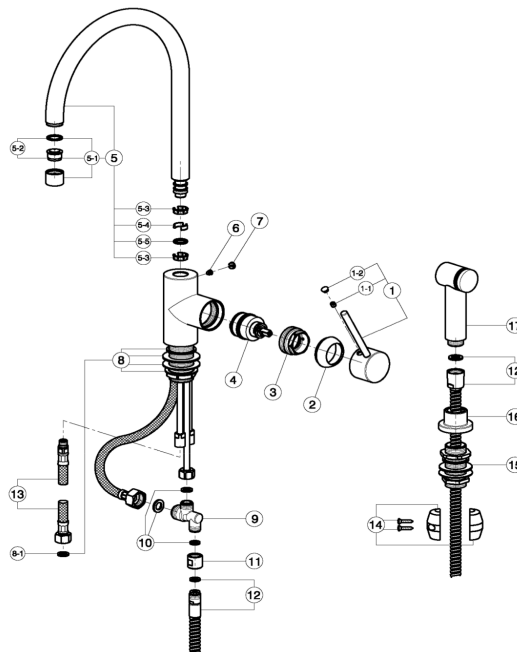

### LL 00457

NR.	DESCRIZIONE DESCRIPTION BESCHREIBUNG DESCRIPTION	N.CODICE CODE NO. WERSKNR. NR.CODE	NR.	DESCRIZIONE DESCRIPTION BESCHREIBUNG DESCRIPTION	N.CODICE CODE NO. WERSKNR. NR.CODE	NR.	DESCRIZIONE DESCRIPTION BESCHREIBUNG DESCRIPTION	N.CODICE CODE NO. WERSKNR. NR.CODE
1	Leva monocomando "LL" Lever "LL" Hebel "LL" Levier "LL"	ZZ944020	5-3	Anello per canna Ring for spout Ring fuer Auslauf Bague pour bec	ZZ941020	11	Racc.valv.monoc.lavel. Valve's connection for single lever sink mix Anschluss Ventil f.Spültischbatterie	ZZ943660
1-1	Grano punta piana inox M.6x6 Screw-stainless steel M.6x6 Madenschraube M.6x6 Vis speciale inox M.6x6	ZZ926450	5-4	Rondella antifrizione Dichtung fuer Huelse Washer for covering tube Joint pour bague couverture	ZZ941030	12	Flexibile 150cm Ø14 1/2"cn x M15x1 Flex 150 cm Ø14 1/2"CN x M15x1 Braueschlauch 150 cm Ø14 x M15x1 Flex 150 cm Ø14 1/2"cn x M15x1	ZZ927740
1-2	Placchetta per leva neutra Cap for lever Abdeckkappe f/Hebel Plaqueette levier	ZZ933470	5-5	O.R. 11 NBR 75 SH. O.R. 11 NBR 75 SH. O.R. 11 NBR 75 SH.	ZZ926900	13	Flexibile M.11x1 3/8" L.365 Flex M.11x1 3/8" L.365 Anschlusschlauch M.11x1 3/8" L.365 Flex M.11x1 3/8" L.365	ZZ928420
2	Capricartuccia monocomando Escutcheon cartridge Abdeckkappe Couvre-cartouche	ZZ933510	6	Vite M.6 Screw M.6 Schraube M.6 Vis M.6	ZZ941090	14	Peso piombo completo Lead weight Bleigewicht kpl Poids en plomb	ZZ927750
3	Calotta bloccaggio cartuccia Nut for mixing valve Mutter f/Kartusche Ecrou pour cartouche	ZZ933530	7	Placchetta per leva neutra Cap for lever Abdeckkappe f/Hebel Plaqueette levier	ZZ927110	15	Supporto doccia batteria bordo vasca "BA" Deck-mounted handshower support "BA" Brausehalter "BA" Support douche "BA"	ZZ934020
4	Cartuccia monocomando Mixing valve Kartusche Cartouche mitigeurs	ZZ931960	8	Set installazione monoc.doccia estraibile Installation set single lever Befestigungsset Set installation	ZZ928860	16	Capp.supp.doccia monoc.lavel. Escutcheon shower Abdeckkappe Rosace douche	ZZ943700
5	Canna alta Ø24 Interasse 240 Swinging spout 240 Ø24 Auslauf-Rohr-U-240 Ø24 Bec orientable 240 Ø24	ZZ944030	8-1	Guarnizione fibra 3/8" Gasket rubber 3/8" Fiberdichtung 3/8" Joint en fibre 3/8"	ZZ926960	17	Doccia estr.monoc.lavel. Handspray Herausziehbare Brause Douchette extr.évier	ZZ943710
5-1	Aeratore M.22x1 IA Cascade Mousseur M.22x1 IA Cascade Perlator M.22x1 IA Cascade Mousseur M.22x1 IA Cascade	ZZ932830	9	Valv.2 vie monoc.lavel. 2 way valve for single lever sink mixer 2 Wege Ventil f.Spültischbatterie Clapet 2 voies mitigeur évier	ZZ943650			
5-2	Cartuccia per aeratore M. 22x1 Cascade Mousseur cartridge M.22x1 Cascade Kart. f/Perlator M.22x1 Cascade Cartouche x mousseur M.22x1 Cascade	ZZ933390	10	Packings' set for single lever sink mixer Set Dichtungen f.Spültischbatterie Set joints mitigeur évier	ZZ943640			