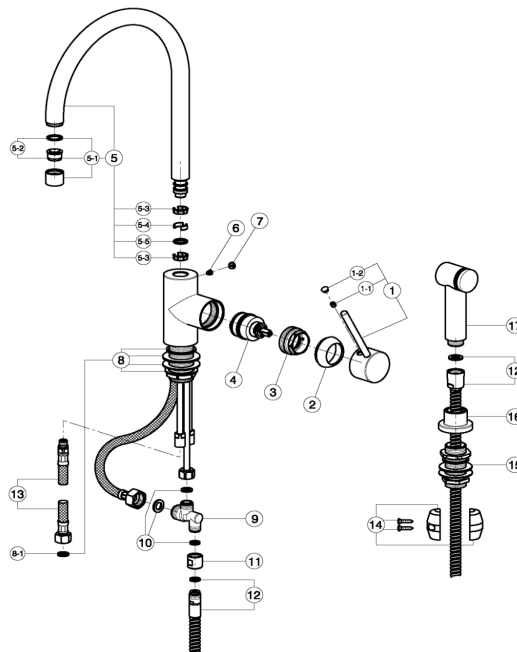

Miscelatore monocomando lavello doccia estraibile KITCHEN_LL004570

cisal

LL 00457

NR.	DESCRIZIONE DESCRIPTION BESCHREIBUNG DESCRIPTION	N.CODICE CODE NO. WERSKNR. NR.CODE
1	Leva monocomando "LL" Lever "LL" Hebel "LL" Levier "LL"	ZZ944020
1-1	Grano punta piana inox M.6x6 Screw-stainless steel M.6x6 Madenschraube M.6x6 Vis speciale inox M.6x6	ZZ926450
1-2	Placchetta per leva neutra Cap for lever Abdeckkappe f/Hebel Plaqueette levier	ZZ933470
2	Capricartuccia monocomando Escutcheon cartridge Abdeckkappe Couvre-cartouche	ZZ933510
3	Calotta bloccaggio cartuccia Nut for mixing valve Mutter f/Kartusche Ecrou pour cartouche	ZZ933530
4	Cartuccia monocomando Mixing valve Kartusche Cartouche mitigeurs	ZZ931960
5	Canna alta Ø24 Interasse 240 Swinging spout 240 Ø24 Auslauf-Rohr-U-240 Ø24 Bec orientable 240 Ø24	ZZ944030
5-1	Aeratore M.22x1 IA Cascade Mousseur M.22x1 IA Cascade Perlator M.22x1 IA Cascade Mousseur M.22x1 IA Cascade	ZZ932830
5-2	Cartuccia per aeratore M. 22x1 Cascade Mousseur cartridge M.22x1 Cascade Kart. f/Perlator M.22x1 Cascade Cartouche x mousseur M.22x1 Cascade	ZZ933390

NR.	DESCRIZIONE DESCRIPTION BESCHREIBUNG DESCRIPTION	N.CODICE CODE NO. WERSKNR. NR.CODE
5-3	Anello per canna Ring for spout Ring fuer Auslauf Bague pour bec	ZZ941020
5-4	Rondella antifrizione Dichtung fuer Huelse Washer for covering tube Joint pour bague couverture	ZZ941030
5-5	O.R. 11 NBR 75 SH. O.R. 11 NBR 75 SH. O.R. 11 NBR 75 SH. O.R. 11 NBR 75 SH.	ZZ926900
6	Vite M.6 Screw M.6 Schraube M.6 Vis M.6	ZZ941090
7	Placchetta per leva neutra Cap for lever Abdeckkappe f/Hebel Plaqueette levier	ZZ927110
8	Set installazione monoc.doccia estraibile Installation set single lever Befestigungsset Set installation	ZZ928860
8-1	Guarnizione fibra 3/8" Gasket rubber 3/8" Fiberdichtung 3/8" Joint en fibre 3/8"	ZZ926960
9	Valv.2 vie monoc.lavel. 2 way valve for single lever sink mixer 2 Wege Ventil f.Spültischbatterie Clapet 2 voies mitigeur évier	ZZ943650
10	Set guarn.monoc.lavel. Packings' set for single lever sink mixer Set Dichtungen f.Spültischbatterie Set joints mitigeur évier	ZZ943640

NR.	DESCRIZIONE DESCRIPTION BESCHREIBUNG DESCRIPTION	N.CODICE CODE NO. WERSKNR. NR.CODE
11	Racc.valv.monoc.lavel. Valve's connection for single lever sink mix Anschluss Ventil f.Spültischbatterie Raccord clapet mitigeur évier	ZZ943660
12	Flessibile 150cm Ø14 1/2"cn x M15x1 Flex 150 cm Ø14 1/2"CN x M15x1 Braueschlauch 150 cm Ø14 x M15x1 Flex 150 cm Ø14 1/2"cn x M15x1	ZZ927740
13	Flessibile M.11x1 3/8" L.365 Flex M.11x1 3/8" L.365 Anschlusschlauch M.11x1 3/8" L.365 Flex M.11x1 3/8" L.365	ZZ928420
14	Peso piombo completo Lead weight Bleigewicht kpl Poids en plomb	ZZ927750
15	Supporto doccia batteria bordo vasca "BA" Deck-mounted handshower support "BA" Brausehalter "BA" Support douche "BA"	ZZ934020
16	Capp.suppl.doccia monoc.lavel. Escutcheon shower Abdeckkappe Rosace douche	ZZ943700
17	Doccia estr.monoc.lavel. Handspray Herausziehbare Brause Douchette extr.évier	ZZ943710

LL004570