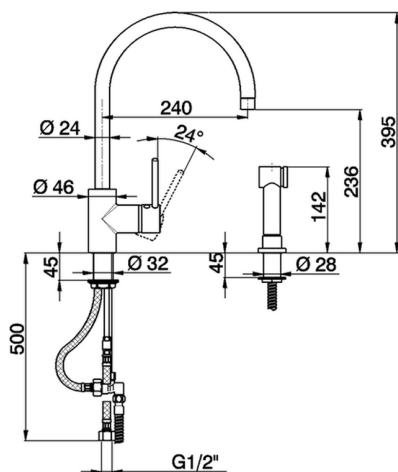

CARATTERISTICHE

Ricambio Cartuccia **ZZ93196000**

Cartuccia Monocomando 38 mm

Miscelatore monocomando lavello doccia estraibile KITCHEN_LL004570

cisal

LL 00457

NR.	DESCRIZIONE DESCRIPTION BESCHREIBUNG DESCRIPTION	N.CODICE CODE NO. WERSKNR. NR.CODE
1	Leva monocomando "LL" Lever "LL" Hebel "LL" Levier "LL"	ZZ944020
1-1	Grano punta piana inox M.6x6 Screw-stainless steel M.6x6 Madenschraube M.6x6 Vis speciale inox M.6x6	ZZ926450
1-2	Placchetta per leva neutra Cap for lever Abdeckkappe f/Hebel Plaqueette levier	ZZ933470
2	Capricartuccia monocomando Escutcheon cartridge Abdeckkappe Couvre-cartouche	ZZ933510
3	Calotta bloccaggio cartuccia Nut for mixing valve Mutter f/Kartusche Ecrou pour cartouche	ZZ933530
4	Cartuccia monocomando Mixing valve Kartusche Cartouche mitigeurs	ZZ931960
5	Canna alta Ø24 Interasse 240 Swinging spout 240 Ø24 Auslauf-Rohr-U-240 Ø24 Bec orientable 240 Ø24	ZZ944030
5-1	Aeratore M.22x1 IA Cascade Mousseur M.22x1 IA Cascade Perlator M.22x1 IA Cascade Mousseur M.22x1 IA Cascade	ZZ932830
5-2	Cartuccia per aeratore M. 22x1 Cascade Mousseur cartridge M.22x1 Cascade Kart. f/Perlator M.22x1 Cascade Cartouche x mousseur M.22x1 Cascade	ZZ933390