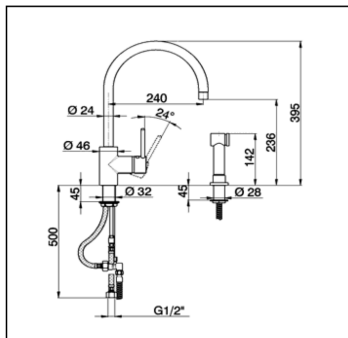

CARATTERISTICHE

Ricambio Cartuccia **ZZ93196000**

Cartuccia Monocomando 38 mm

Miscelatore monocomando lavello doccia estraibile KITCHEN_LL004570

cisal

LL 00457

NR.	DESCRIZIONE DESCRIPTION BESCHREIBUNG DESCRIPTION	N.CODICE CODE NO. WERSKNR. NR.CODE
1	Leva monocomando "LL" Lever "LL" Hebel "LL" Levier "LL"	ZZ944020
1-1	Grano punta piana inox M.6x6 Screw-stainless steel M.6x6 Madenschraube M.6x6 Vis speciale inox M.6x6	ZZ926450
1-2	Placchetta per leva neutra Cap for lever Abdeckkappe f/Hebel Plaqueette levier	ZZ933470
2	Capricartuccia monocomando Escutcheon cartridge Abdeckkappe Couvre-cartouche	ZZ933510
3	Calotta bloccaggio cartuccia Nut for mixing valve Mutter f/Kartusche Ecrou pour cartouche	ZZ933530
4	Cartuccia monocomando Mixing valve Kartusche Cartouche mitigeurs	ZZ931960
5	Canna alta Ø24 Interasse 240 Swinging spout 240 Ø24 Auslauf-Rohr-U-240 Ø24 Bec orientable 240 Ø24	ZZ944030
5-1	Aeratore M.22x1 IA Cascade Mousseur M.22x1 IA Cascade Perlator M.22x1 IA Cascade Mousseur M.22x1 IA Cascade	ZZ932830
5-2	Cartuccia per aeratore M. 22x1 Cascade Mousseur cartridge M.22x1 Cascade Kart. f/Perlator M.22x1 Cascade Cartouche x mousseur M.22x1 Cascade	ZZ933390