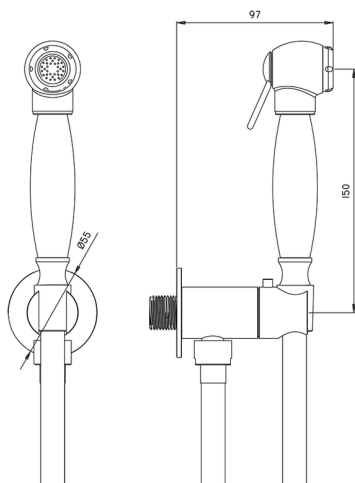

## Set doccetta igienica completo IDROSCOPINI\_AR007926

MODELLO **AR007926**

Set doccetta igienica completo, supporto murale tondo, apertura acqua singola, doccetta igienica in Ottone, flex PVC 120 cm

FINITURE DISPONIBILI

**21** 21 Cromo

CARATTERISTICHE

**Doccetta igienica**