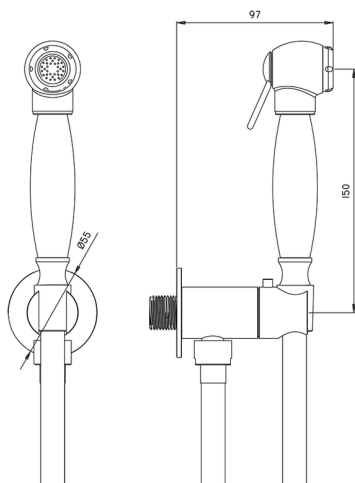

Set doccetta igienica completo IDROSCOPINI_AR007926

MODELLO **AR007926**

Set doccetta igienica completo, supporto murale tondo, apertura acqua singola, doccetta igienica in Ottone, flex PVC 120 cm

FINITURE DISPONIBILI

21 21 Cromo

CARATTERISTICHE

Doccetta igienica

Doccetta Igienica

Doccetta igienica multiforo, per la cura dell'igiene personale.

2026-05-23