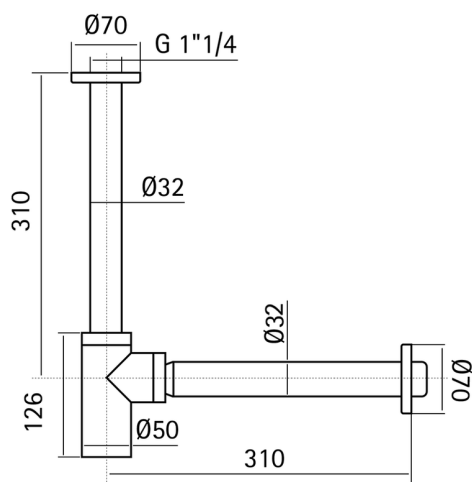

Sifone Lavabo 1"1/4 XION_ZA004130

MODELLO **ZA004130**

Sifone Lavabo 1"1/4,Inox AISI 304

FINITURE DISPONIBILI

D1 D1 Inox Spazzolato

CARATTERISTICHE

2026-05-03