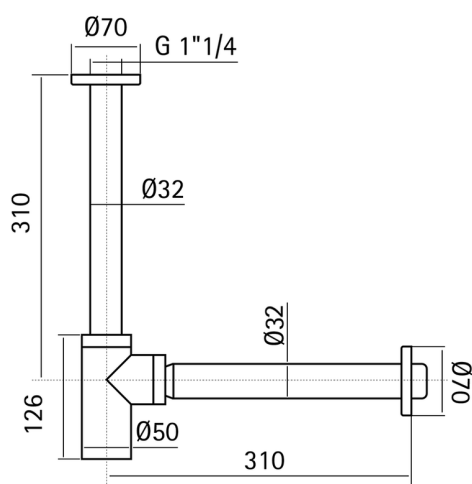

## Sifone Lavabo 1"1/4 XION\_ZA004130

MODELLO **ZA004130**

Sifone Lavabo 1"1/4,Inox AISI 304

FINITURE DISPONIBILI

**D1** D1 Inox Spazzolato

CARATTERISTICHE

2026-06-17