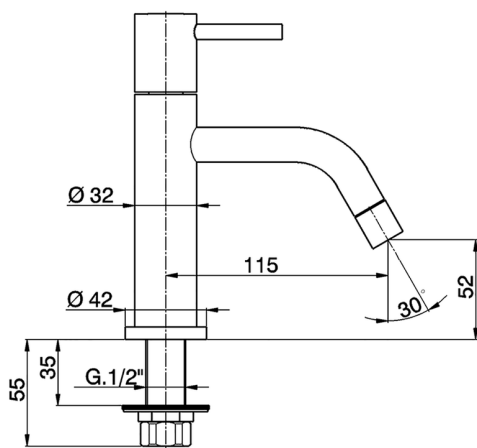

Rubinetto monoacqua SLIM_LN000900

MODELLO **LN000900**

Rubinetto monoacqua, senza scarico automatico, senza flessibili

FINITURE DISPONIBILI

21 21 Cromo

CARATTERISTICHE

2026-07-03