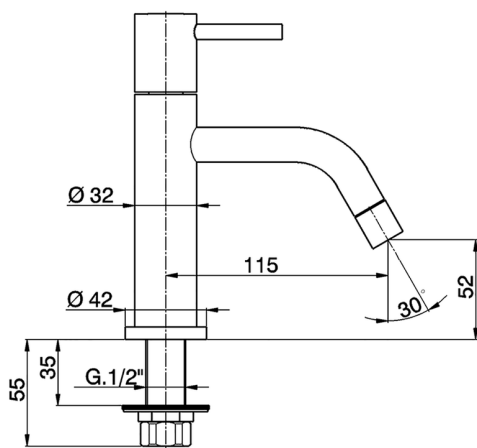

Rubinetto monoacqua SLIM_LN000900

MODELLO **LN000900**

Rubinetto monoacqua, senza scarico automatico, senza flessibili

FINITURE DISPONIBILI

21 21 Cromo

CARATTERISTICHE

2026-05-01