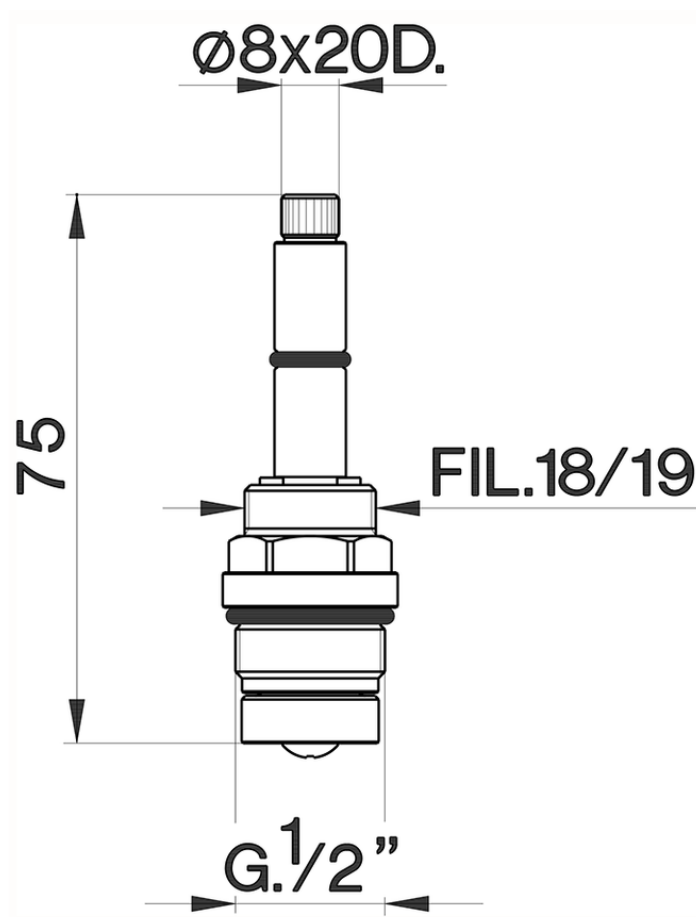

Vitone 1/2" 'AR' lungo RICAMBI_ZZ928710

ZZ928710

<https://www.cisal.it/vitone-1-2-ar-lungo-ricambi-zz928710>

2026-05-11