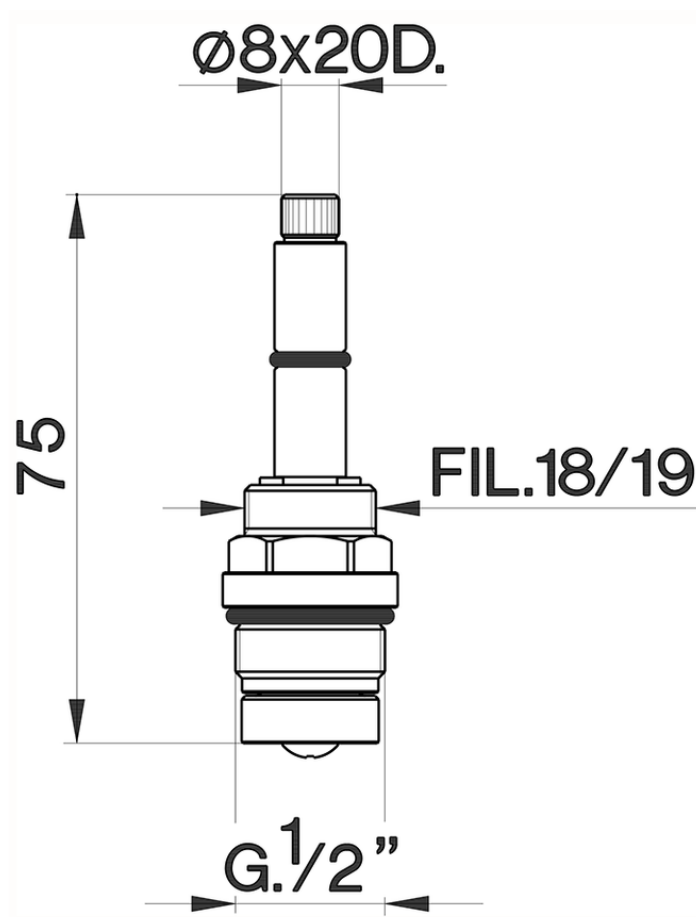

**Vitone 1/2" 'AR' lungo RICAMBI\_ZZ928710**

ZZ928710

<https://www.cisal.it/vitone-1-2-ar-lungo-ricambi-zz928710>

2026-06-25