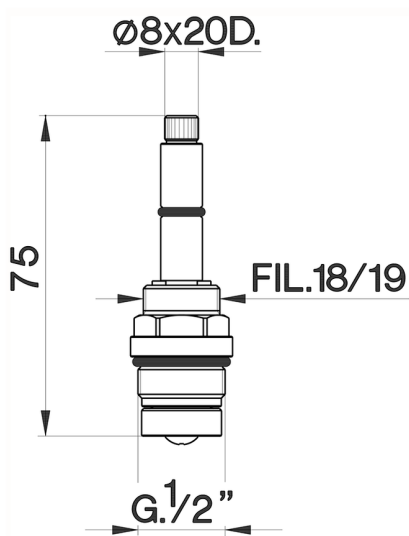

Vitone 1/2" 'AR' lungo RICAMBI_ZZ928710

MODELLO **ZZ928710**

Vitone 1/2" 'AR' lungo, per batterie

FINITURE DISPONIBILI

 **04** 04 Senza Finitura

CARATTERISTICHE

2026-05-11