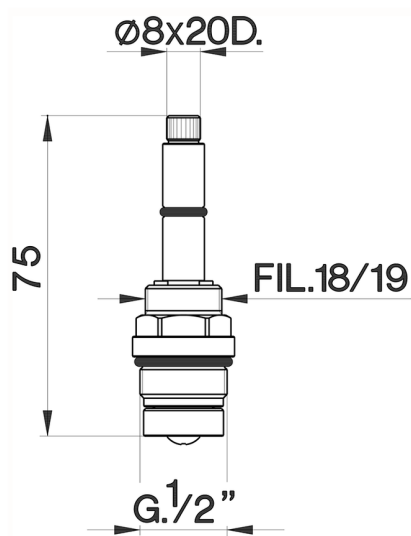

Vitone 1/2" 'AR' lungo RICAMBI_ZZ928710

MODELLO **ZZ928710**

Vitone 1/2" 'AR' lungo, per batterie

FINITURE DISPONIBILI

 **04** 04 Senza Finitura

CARATTERISTICHE

2026-05-16