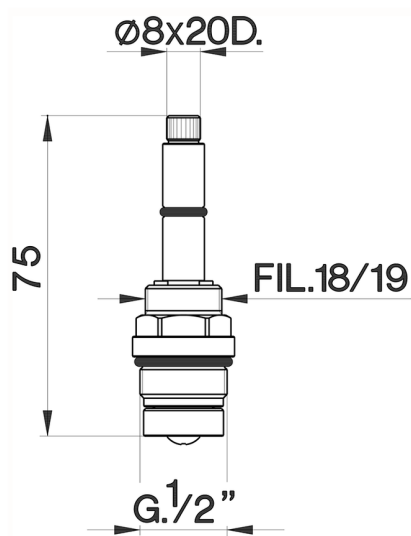

## Vitone 1/2" 'AR' lungo RICAMBI\_ZZ928710

MODELLO **ZZ928710**

Vitone 1/2" 'AR' lungo, per batterie

FINITURE DISPONIBILI

 **04** 04 Senza Finitura

CARATTERISTICHE

2026-06-25