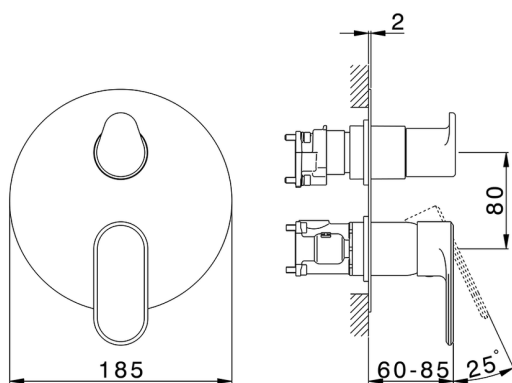

## Completo Monocomando per One-Box ONE BOX\_LV0BM030

MODELLO **LV0BM030**

Completo Monocomando per One-Box, con deviatore 2-3 uscite, profondità minima di installazione 67 mm, senza parte incasso, per art. ZA00B030-ZA00B031

### CARATTERISTICHE

Ricambio Cartuccia **ZZ97179000**

**Cartuccia Monocomando 35 mm**

Installazione **Incasso**

Parti Incasso necessarie **ZA00B031**

**ZA00B030**