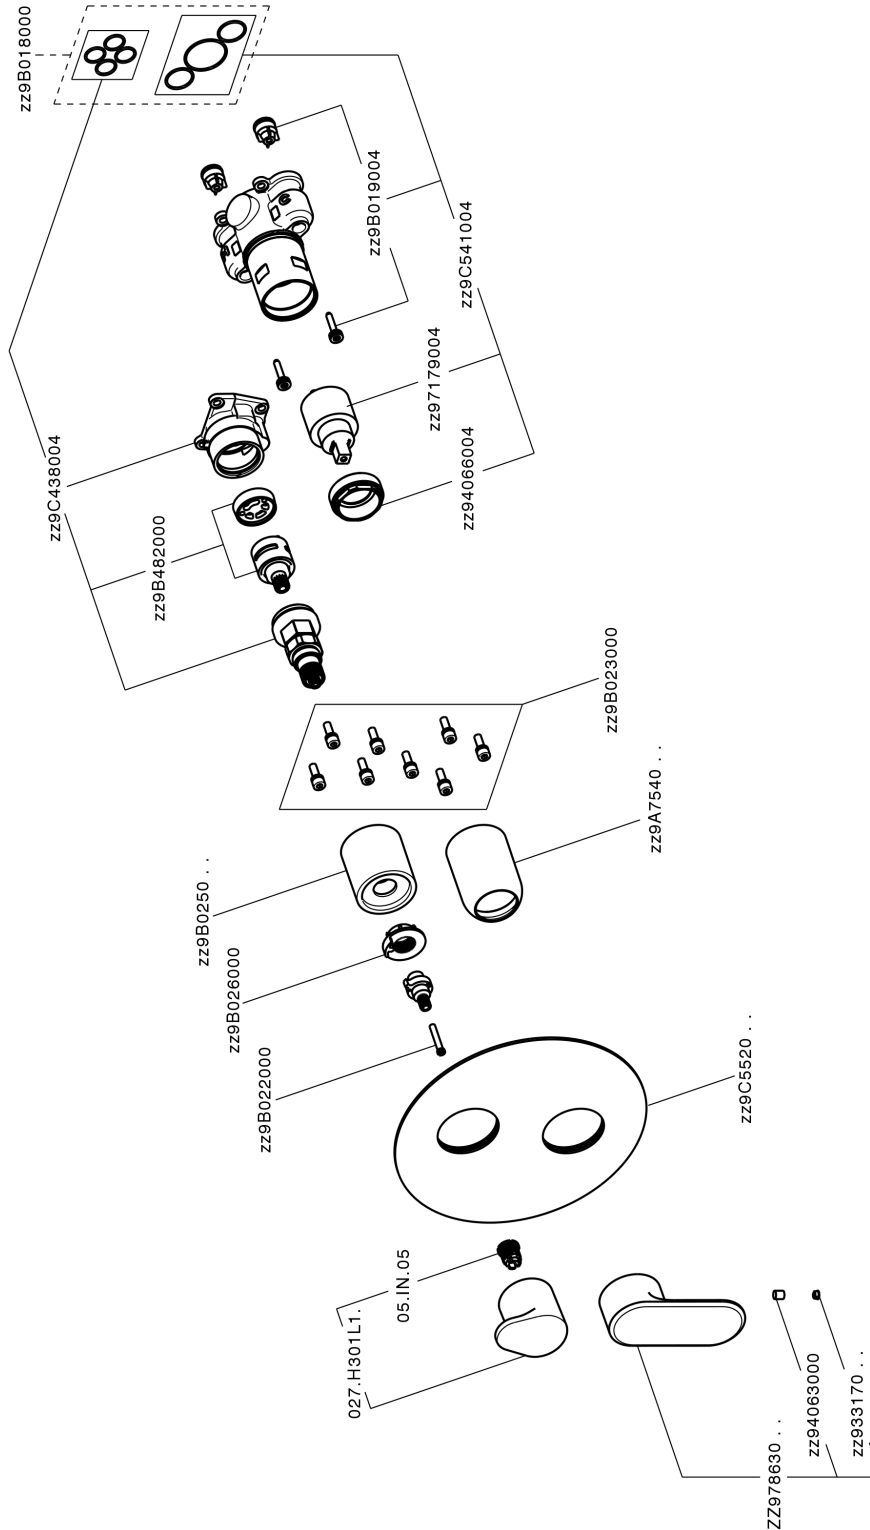

## Completo Monocomando per One-Box ONE BOX\_LV0BM030

MODELLO **LV0BM030**

Completo Monocomando per One-Box, con deviatore 2-3 uscite, profondità minima di installazione 67 mm, senza parte incasso, per art. ZA00B030-ZA00B031

### CARATTERISTICHE

Ricambio Cartuccia **ZZ97179000**

**Cartuccia Monocomando 35 mm**

Installazione **Incasso**

Parti Incasso necessarie **ZA00B031**

**ZA00B030**

## Completo Monocomando per One-Box ONE BOX\_LV0BM030

LV0BM030

<https://www.cisal.it/completo-monocomando-per-one-box-one-box-lv0bm030>