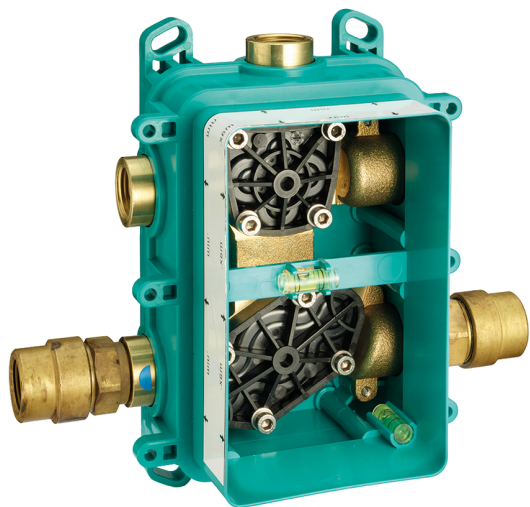

## Completo Monocomando per One-Box ONE BOX\_LV0BM030

MODELLO **LV0BM030**

Completo Monocomando per One-Box, con deviatore 2-3 uscite, profondità minima di installazione 67 mm, senza parte incasso, per art. ZA00B030-ZA00B031

## One-Box Universale per incasso ONE BOX\_ZA00B031

MODELLO **ZA00B031**

One-Box Universale per incasso, per termostatico o monocomando 1, 2 o 3 uscite, senza parte esterna, con silenziosi, con guarnizione per sigillatura

### Termostatico

Il Termostatico Cisal è il tuo personale gestore dell'acqua che ti aiuta a gestire e controllare acqua ed energia senza sprechi.

## One-Box Universale per incasso ONE BOX\_ZA00B030

MODELLO **ZA00B030**

One-Box Universale per incasso, per termostatico o monocomando 1, 2 o 3 uscite, senza parte esterna, senza silenziosi, con guarnizione per sigillatura