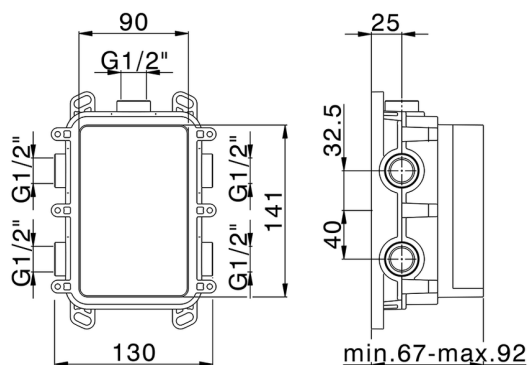

One-Box Universale per incasso ONE BOX_ZA00B030

MODELLO **ZA00B030**

One-Box Universale per incasso, per termostatico o monocomando 1, 2 o 3 uscite, senza parte esterna, senza silenziosi, con guarnizione per sigillatura

FINITURE DISPONIBILI

04 04 Senza Finitura

CARATTERISTICHE

Incasso **1**

Termostatico

Il Termostatico Cisal è il tuo personale gestore dell'acqua che ti aiuta a gestire e controllare acqua ed energia senza sprechi.

2026-06-12