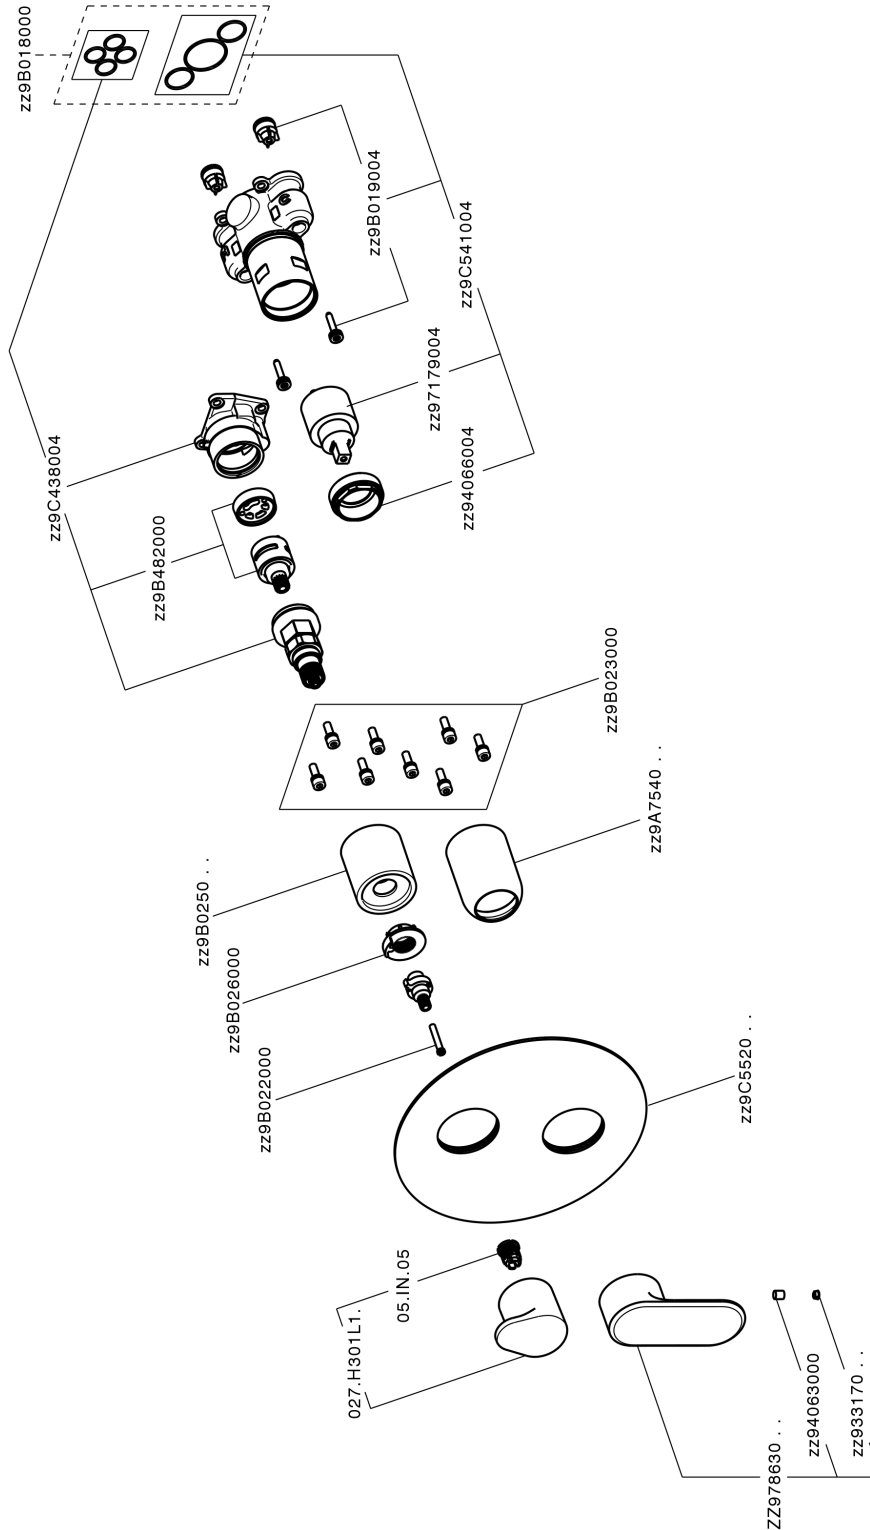

Completo Monocomando per One-Box ONE BOX_LV0BM030

MODELLO **LV0BM030**

Completo Monocomando per One-Box, con deviatore 2-3 uscite, profondità minima di installazione 67 mm, senza parte incasso, per art. ZA00B030-ZA00B031

FINITURE DISPONIBILI

-  **21** 21 Cromo
-  **2B** 2B Nichel Lucido
-  **2F** 2F Nichel Spazzolato
-  **40** 40 Nero Opaco
-  **4Q** 4Q Bianco Opaco

CARATTERISTICHE

Ricambio Cartuccia **ZZ97179000**

Cartuccia Monocomando 35 mm

Installazione **Incasso**

Parti Incasso necessarie **ZA00B031**

ZA00B030

Completo Monocomando per One-Box ONE BOX_LV0BM030

LV0BM030

<https://www.cisal.it/completo-monocomando-per-one-box-one-box-lv0bm030>

One-Box Universale per incasso ONE BOX_ZA00B031

MODELLO **ZA00B031**

One-Box Universale per incasso, per termostatico o monocomando 1, 2 o 3 uscite, senza parte esterna, con silenziosi, con guarnizione per sigillatura

FINITURE DISPONIBILI

 **04** 04 Senza Finitura