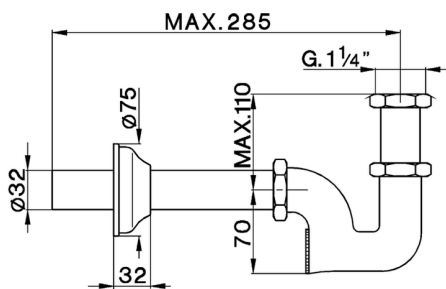

Sifone fuori colonna COMPLEMENTI_ZA004090

MODELLO **ZA004090**

Sifone fuori colonna, per lavabo 1"1/4

FINITURE DISPONIBILI

-  **21** 21 Cromo
-  **24** 24 Oro
-  **26** 26 Vecchio Rame
-  **27** 27 Vecchio Bronzo
-  **2A** 2A Nichel Satinato Spazzolato