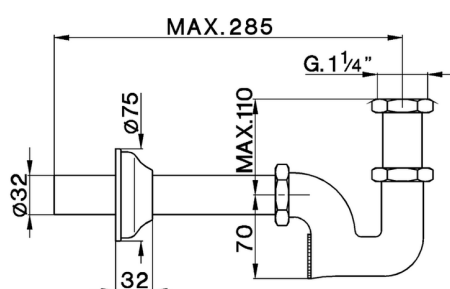

## Sifone fuori colonna COMPLEMENTI\_ZA004090

MODELLO **ZA004090**

Sifone fuori colonna, per lavabo 1"1/4

FINITURE DISPONIBILI

-  **21** 21 Cromo
-  **24** 24 Oro
-  **26** 26 Vecchio Rame
-  **27** 27 Vecchio Bronzo
-  **2A** 2A Nichel Satinato Spazzolato