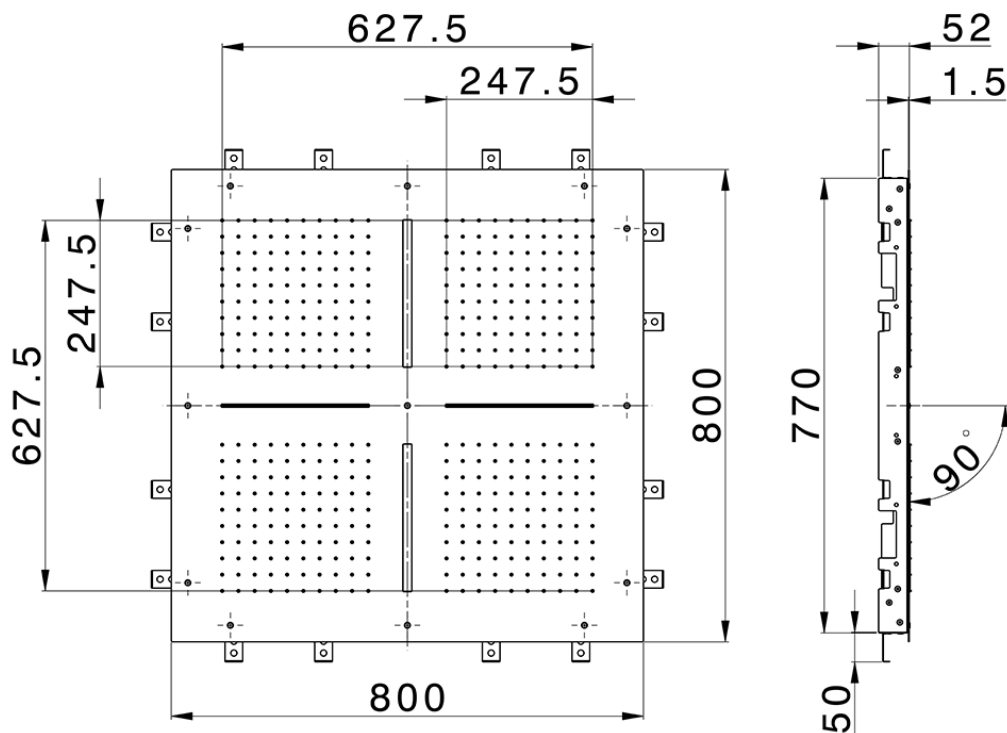

Soffione a soffitto con cromoterapia 800x800 mm ZEN SHOWER_ZS0C0100

ZS0C0100

<https://www.cisal.it/soffione-a-soffitto-con-cromoterapia-800x800-mm-zen-shower-zs0c0100>

2025-05-11