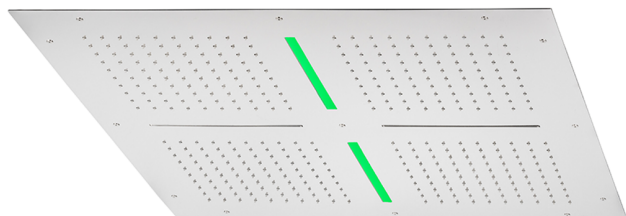

Soffione a soffitto con cromoterapia 800x800 mm ZEN SHOWER_ZS0C0100

MODELLO **ZS0C0100**

Soffione a soffitto con cromoterapia 800x800 mm, funzioni 4 uscite pioggia, funzioni 2 cascate, cromoterapia, con radiocomando incluso, acciaio inox AISI 304

FINITURE DISPONIBILI

-  **40** 40 Nero Opaco
-  **4Q** 4Q Bianco Opaco
-  **D1** D1 Inox Spazzolato
-  **D2** D2 Inox Lucido

CARATTERISTICHE

2025-08-15