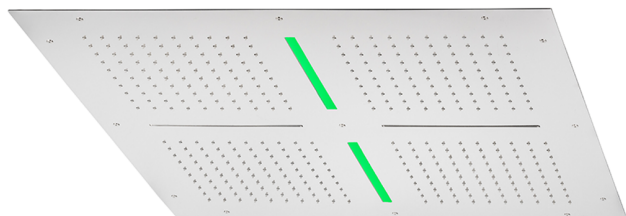

Soffione a soffitto con cromoterapia 800x800 mm ZEN SHOWER_ZS0C0100

MODELLO **ZS0C0100**

Soffione a soffitto con cromoterapia 800x800 mm, funzioni 4 uscite pioggia, funzioni 2 cascate, cromoterapia, con radiocomando incluso, acciaio inox AISI 304

FINITURE DISPONIBILI

-  **40** 40 Nero Opaco
-  **4Q** 4Q Bianco Opaco
-  **D1** D1 Inox Spazzolato
-  **D2** D2 Inox Lucido

CARATTERISTICHE

2025-05-10