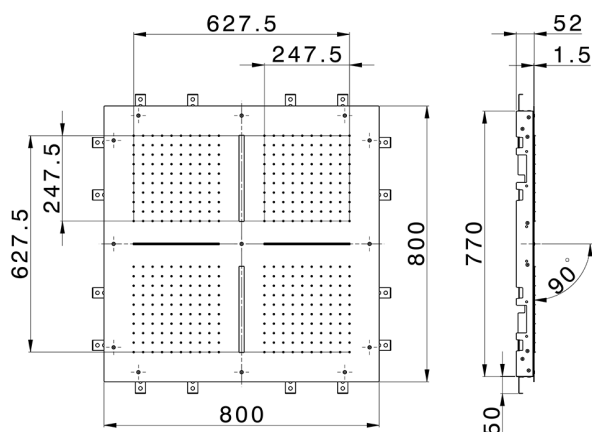

Soffione a soffitto con cromoterapia 800x800 mm ZEN SHOWER_ZS0C0100

MODELLO **ZS0C0100**

Soffione a soffitto con cromoterapia 800x800 mm, funzioni 4 uscite pioggia, funzioni 2 cascate, cromoterapia, con radiocomando incluso, acciaio inox AISI 304

FINITURE DISPONIBILI

- **40** 40 Nero Opaco
- **4Q** 4Q Bianco Opaco
- **D1** D1 Inox Spazzolato
- **D2** D2 Inox Lucido

CARATTERISTICHE

2025-08-15