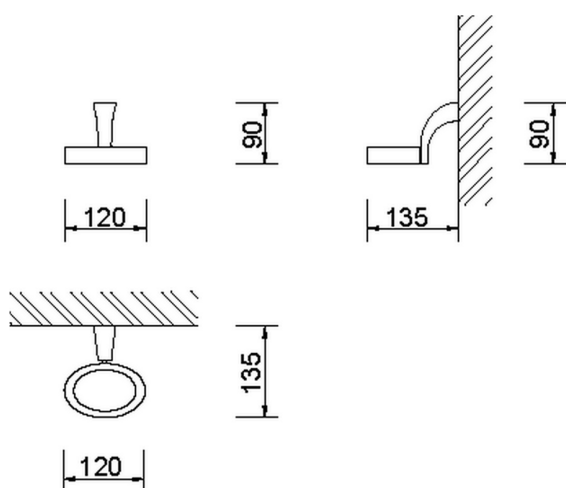

## Porta sapone ACCESSORI BAGNO\_AE090600

MODELLO **AE090600**

Porta sapone, a muro vaschetta in ceramica

FINITURE DISPONIBILI

CARATTERISTICHE

2026-07-02