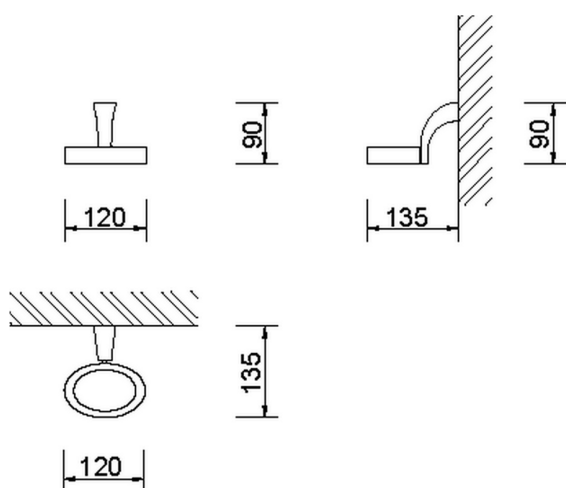

Porta sapone ACCESSORI BAGNO_AE090600

MODELLO **AE090600**

Porta sapone, a muro vaschetta in ceramica

FINITURE DISPONIBILI

CARATTERISTICHE

2026-04-03