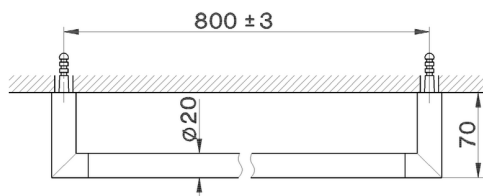

Porta salviette ACCESSORI BAGNO_SY090103

MODELLO **SY090103**

Porta salviette

FINITURE DISPONIBILI

-  **21** 21 Cromo
-  **2B** 2B Nichel Lucido
-  **2F** 2F Nichel Spazzolato
-  **2P** 2P Oro Rosa
-  **2Q** 2Q Black Titanium
-  **40** 40 Nero Opaco
-  **4Q** 4Q Bianco Opaco

CARATTERISTICHE

Porta salviette ACCESSORI BAGNO_SY090103

SY090103

<https://www.cisal.it/porta-salviette-accessori-bagno-sy090103>

2025-08-03