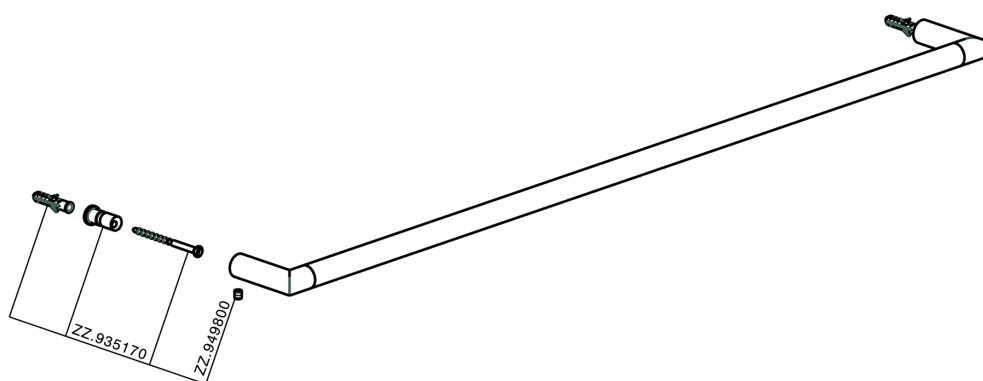

Porta salviette ACCESSORI BAGNO_SY090103

MODELLO **SY090103**

Porta salviette

FINITURE DISPONIBILI

-  **21** 21 Cromo
-  **2B** 2B Nichel Lucido
-  **2F** 2F Nichel Spazzolato
-  **2P** 2P Oro Rosa
-  **2Q** 2Q Black Titanium
-  **40** 40 Nero Opaco
-  **4Q** 4Q Bianco Opaco

CARATTERISTICHE

Porta salviette ACCESSORI BAGNO_SY090103

SY090103

<https://www.cisal.it/porta-salviette-accessori-bagno-sy090103>

2025-08-03