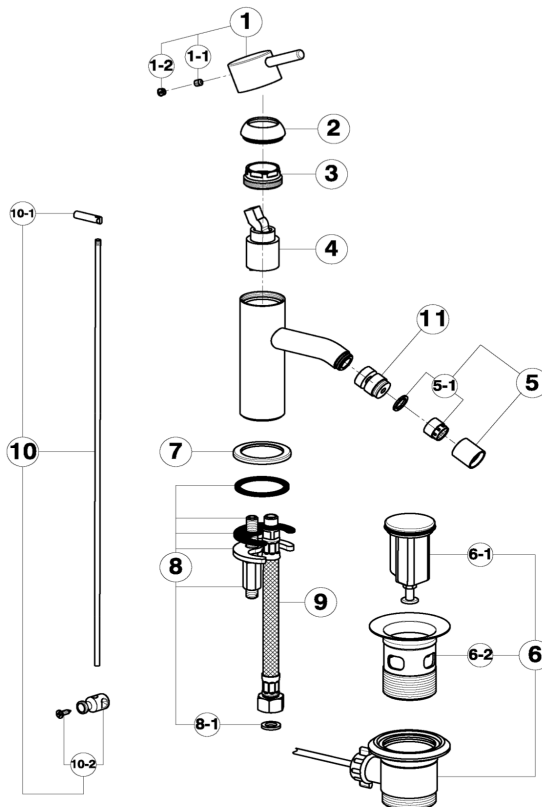

Miscelatore monocomando bidet LESS MINIMAL

cisal

LM 00055

NR.	DESCRIZIONE DESCRIPTION BESCHREIBUNG DESCRIPTION	N.CODICE CODE NO. WERSKNR. NR.CODE	NR.	DESCRIZIONE DESCRIPTION BESCHREIBUNG DESCRIPTION	N.CODICE CODE NO. WERSKNR. NR.CODE	NR.	DESCRIZIONE DESCRIPTION BESCHREIBUNG DESCRIPTION	N.CODICE CODE NO. WERSKNR. NR.CODE
1	Leva monocomando "LM" Lever "LM" Hebel "LM" Levier "LM"	ZZ944290	5-1	Cart.aerat.M16x1 Mousseur cartridge M16x1 Kart.f/Perlator M16x1 Cartouche x mousseur M16x1	ZZ944100	9	Flessibile M.11x1 3/8" L.365 Flex M.11x1 3/8" L.365 Anschlusschlauch M.11x1 3/8" L.365 Flex M.11x1 3/8" L.365	ZZ928420
1-1	Grano punta coppa inox M.5x6 Screw-stainless steel M.5x6 Madenschraube M.5x6 Vis speciale inox M.5x6	ZZ940630	6	Scarico automatico 1" 1/4 Pop-up waste 1"1/4 Ablaufgarnitur 1"1/4 Vidage automat. 1"1/4	ZZ940700	10	Astina scarico completa Ø4 Rod Ø4 Zugstange Ø4 Tige Ø4	ZZ944350
1-2	Placchetta maniglia "LS" Cap for handle "LS" Abdeckkappe "LS" Griff Plaque cache - vis crois. "LS"	ZZ933710	6-1	Tappo completo scarico automatico 1" Plug-pop up 1" Stopfen f/Ablaufg.kpl 1" Bonde - vidage 1"	ZZ929380	10-1	Pomolo per scarico automatico Knob for pop-up rod Zugknopf Ablaufgar Pommeau - tige	ZZ944340
2	Copricartuccia monocomando Escutcheon cartridge Abdeckkappe Couvre-cartouche	ZZ944300	6-2	Piletta per scarico automatico 1" Waste for bath drain 1" Ablauf f/Ablaufgarnitur 1" Crépine pour vidage 1"	ZZ940720	10-2	Morsetto astina scarico automatico Connection for pop-up rod Gelenkstueck f/Zugstange Jonction x tige vidage	ZZ933430
3	Calotta bloccaggio cartuccia Nut for mixing valve Mutter f/Kartusche Ecorre pour cartouche	ZZ944310	7	Basetta monocomando "LM" Assembling ring "LM" Bague "LM"	ZZ944320	11	Snodo per bidet Joint for bidet spout Gelenkstueck f/bidet Rotule pour bidet	ZZ944390
4	Cartuccia monocomando Mixing valve Kartusche Cartouche mitigeurs	ZZ942400	8	Set installazione monocomando monoforo Installation set single hole Befestigungsset Set installation	ZZ944330			
5	Aeratore M16x1 Mousseur M16x1 Perlator M.16x1 Mousseur M16x1	ZZ944280	8-1	Guarnizione fibra 3/8" Gasket rubber 3/8" Fiberdichtung 3/8" Joint en fibre 3/8"	ZZ926960			