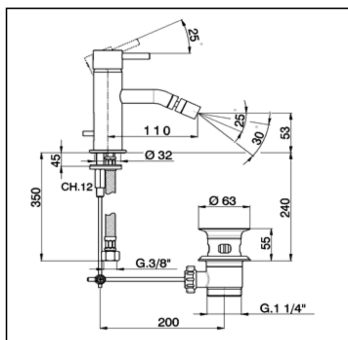

Miscelatore monocomando bidet LESS MINIMAL

cisal

LM 00055

NR.	DESCRIZIONE DESCRIPTION BESCHREIBUNG DESCRIPTION	N.CODICE CODE NO. WERSKNR. NR.CODE	NR.	DESCRIZIONE DESCRIPTION BESCHREIBUNG DESCRIPTION	N.CODICE CODE NO. WERSKNR. NR.CODE	NR.	DESCRIZIONE DESCRIPTION BESCHREIBUNG DESCRIPTION	N.CODICE CODE NO. WERSKNR. NR.CODE
1	Leva monocomando "LM" Lever "LM" Hebel "LM" Levier "LM"	ZZ944290	5-1	Cart.aerat.M16x1 Mousseur cartridge M16x1 Kart.f/Perlator M16x1 Cartouche x mousseur M16x1	ZZ944100	9	Flessibile M.11x1 3/8" L.365 Flex M.11x1 3/8" L.365 Anschlusschlauch M.11x1 3/8" L.365 Flex M.11x1 3/8" L.365	ZZ928420
1-1	Grano punta coppa inox M.5x6 Screw-stainless steel M.5x6 Madenschraube M.5x6 Vis speciale inox M.5x6	ZZ940630	6	Scarico automatico 1" 1/4 Pop-up waste 1"1/4 Ablaufgarnitur 1"1/4 Vidage automat. 1"1/4	ZZ940700	10	Astina scarico completa Ø4 Rod Ø4 Zugstange Ø4 Tige Ø4	ZZ944350
1-2	Placchetta maniglia "LS" Cap for handle "LS" Abdeckkappe "LS" Griff Plaque cache - vis crois. "LS"	ZZ933710	6-1	Tappo completo scarico automatico 1" Plug-pop up 1" Stopfen f/Ablaufg.kpl 1" Bonde - vidage 1"	ZZ929380	10-1	Pomolo per scarico automatico Knob for pop-up rod Zugknopf Ablaufgar Pommeau - tige	ZZ944340
2	Copricartuccia monocomando Escutcheon cartridge Abdeckkappe Couvre-cartouche	ZZ944300	6-2	Piletta per scarico automatico 1" Waste for bath drain 1" Ablauf f/Ablaufgarnitur 1" Crépine pour vidage 1"	ZZ940720	10-2	Morsetto astina scarico automatico Connection for pop-up rod Gelenkstueck f/Zugstange Jonction x tige vidage	ZZ933430
3	Calotta bloccaggio cartuccia Nut for mixing valve Mutter f/Kartusche Ecorre pour cartouche	ZZ944310	7	Basetta monocomando "LM" Assembling ring "LM" Bague "LM"	ZZ944320	11	Snodo per bidet Joint for bidet spout Gelenkstueck f/bidet Rotule pour bidet	ZZ944390
4	Cartuccia monocomando Mixing valve Kartusche Cartouche mitigeurs	ZZ942400	8	Set installazione monocomando monoforo Installation set single hole Befestigungsset Set installation	ZZ944330			
5	Aeratore M16x1 Mousseur M16x1 Perlator M.16x1 Mousseur M16x1	ZZ944280	8-1	Guarnizione fibra 3/8" Gasket rubber 3/8" Fiberdichtung 3/8" Joint en fibre 3/8"	ZZ926960			