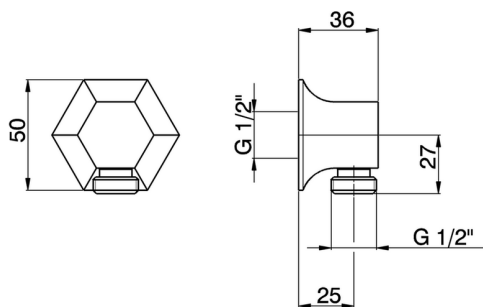

Presad'acqua CHERIE_CE017000

MODELLO **CE017000**

Presad'acqua

FINITURE DISPONIBILI

-  **21** 21 Cromo
-  **24** 24 Oro
-  **2B** 2B Nichel Lucido
-  **2P** 2P Oro Rosa

CARATTERISTICHE

2026-05-09