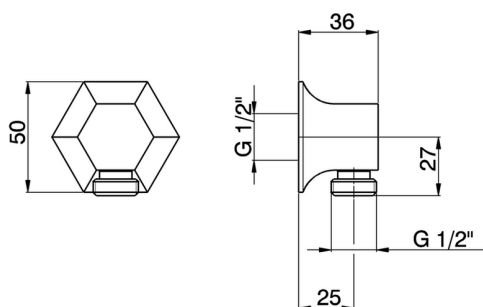

Presad'acqua CHERIE_CE017000

MODELLO **CE017000**

Presad'acqua

FINITURE DISPONIBILI

-  **21** 21 Cromo
-  **24** 24 Oro
-  **2B** 2B Nichel Lucido
-  **2P** 2P Oro Rosa

CARATTERISTICHE

2026-05-09