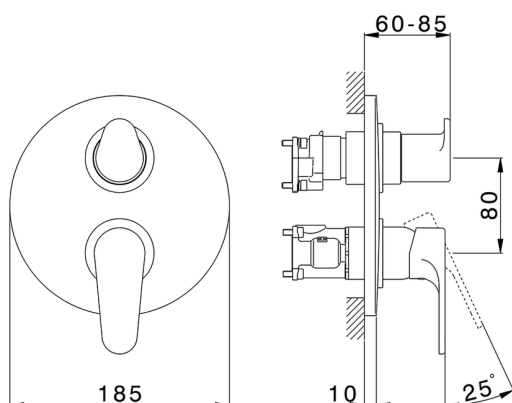

Completo Monocomando per One-Box ONE BOX_A30BM030

MODELLO **A30BM030**

Completo Monocomando per One-Box, con deviatore 2-3 uscite, profondità minima di installazione 67 mm, senza parte incasso, per art. ZA00B030-ZA00B031

FINITURE DISPONIBILI

-  **21** 21 Cromo
-  **2F** 2F Nichel Spazzolato
-  **40** 40 Nero Opaco

CARATTERISTICHE

Ricambio Cartuccia **ZZ97179000**

Cartuccia Monocomando 35 mm

Installazione **Incasso**

Parti Incasso necessarie **ZA00B031**