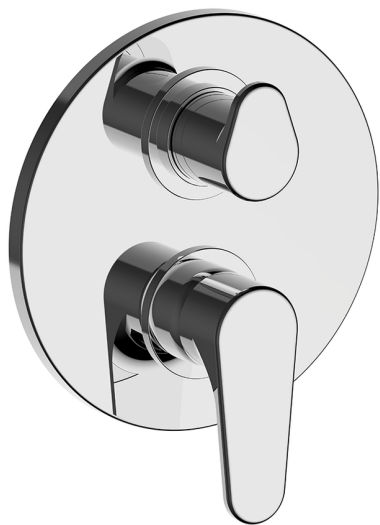

Completo Monocomando per One-Box ONE BOX_A30BM030

MODELLO **A30BM030**

Completo Monocomando per One-Box, con deviatore 2-3 uscite, profondità minima di installazione 67 mm, senza parte incasso, per art. ZA00B030-ZA00B031

FINITURE DISPONIBILI

-  **21** 21 Cromo
-  **2F** 2F Nichel Spazzolato
-  **40** 40 Nero Opaco

CARATTERISTICHE

Ricambio Cartuccia **ZZ97179000**

Cartuccia Monocomando 35 mm

Installazione **Incasso**

Parti Incasso necessarie **ZA00B031**

ZA00B030

Completo Monocomando per One-Box ONE BOX_A30BM030

A30BM030

<https://www.cisal.it/completo-monocomando-per-one-box-one-box-a30bm030>

One-Box Universale per incasso ONE BOX_ZA00B031

MODELLO **ZA00B031**

One-Box Universale per incasso, per termostatico o monocomando 1, 2 o 3 uscite, senza parte esterna, con silenziosi, con guarnizione per sigillatura

FINITURE DISPONIBILI

 **04** 04 Senza Finitura

CARATTERISTICHE