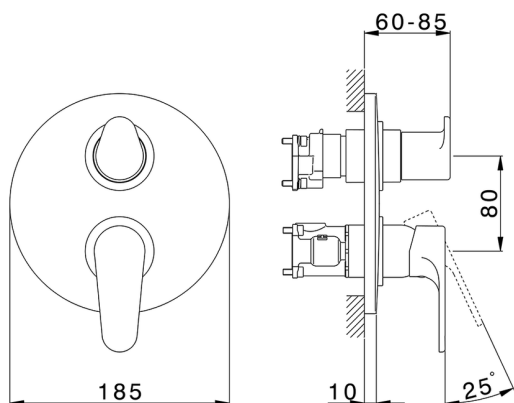

Completo Monocomando per One-Box ONE BOX_A30BM030

MODELLO **A30BM030**

Completo Monocomando per One-Box, con deviatore 2-3 uscite, profondità minima di installazione 67 mm, senza parte incasso, per art. ZA00B030-ZA00B031

FINITURE DISPONIBILI

-  **21** 21 Cromo
-  **2F** 2F Nichel Spazzolato
-  **40** 40 Nero Opaco

CARATTERISTICHE

Ricambio Cartuccia **ZZ97179000**

Cartuccia Monocomando 35 mm

Installazione **Incasso**

Parti Incasso necessarie **ZA00B031**