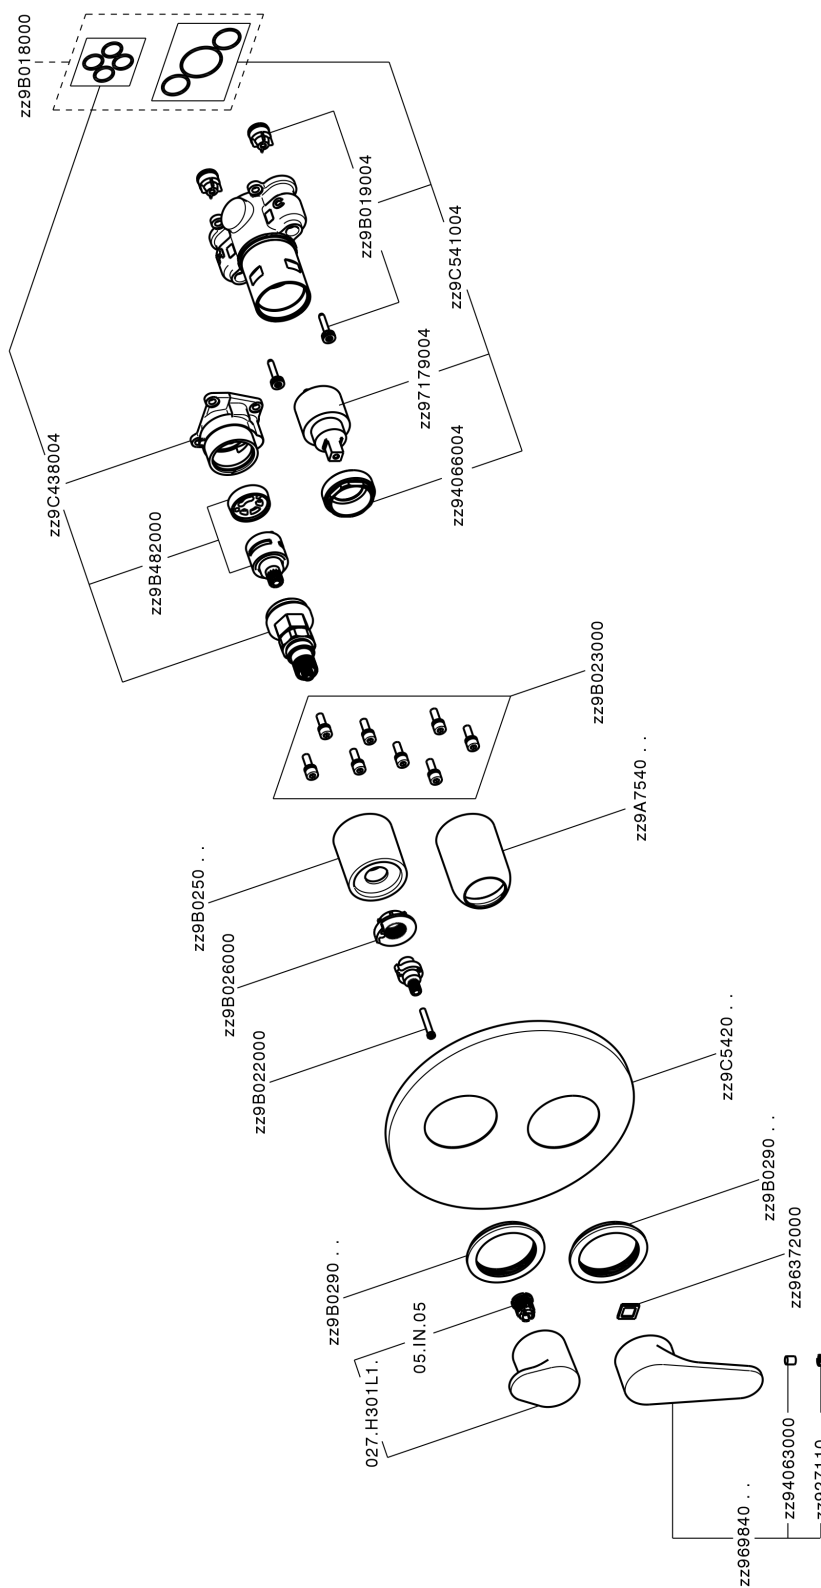

Completo Monocomando per One-Box ONE BOX_A30BM030

MODELLO **A30BM030**

Completo Monocomando per One-Box, con deviatore 2-3 uscite, profondità minima di installazione 67 mm, senza parte incasso, per art. ZA00B030-ZA00B031

FINITURE DISPONIBILI

-  **21** 21 Cromo
-  **2F** 2F Nichel Spazzolato
-  **40** 40 Nero Opaco

CARATTERISTICHE

Ricambio Cartuccia **ZZ97179000**

Cartuccia Monocomando 35 mm

Installazione **Incasso**

Parti Incasso necessarie **ZA00B031**

ZA00B030

Completo Monocomando per One-Box ONE BOX_A30BM030

A30BM030

<https://www.cisal.it/completo-monocomando-per-one-box-one-box-a30bm030>

One-Box Universale per incasso ONE BOX_ZA00B031

MODELLO **ZA00B031**

One-Box Universale per incasso, per termostatico o monocomando 1, 2 o 3 uscite, senza parte esterna, con silenziosi, con guarnizione per sigillatura

FINITURE DISPONIBILI

 **04** 04 Senza Finitura

CARATTERISTICHE