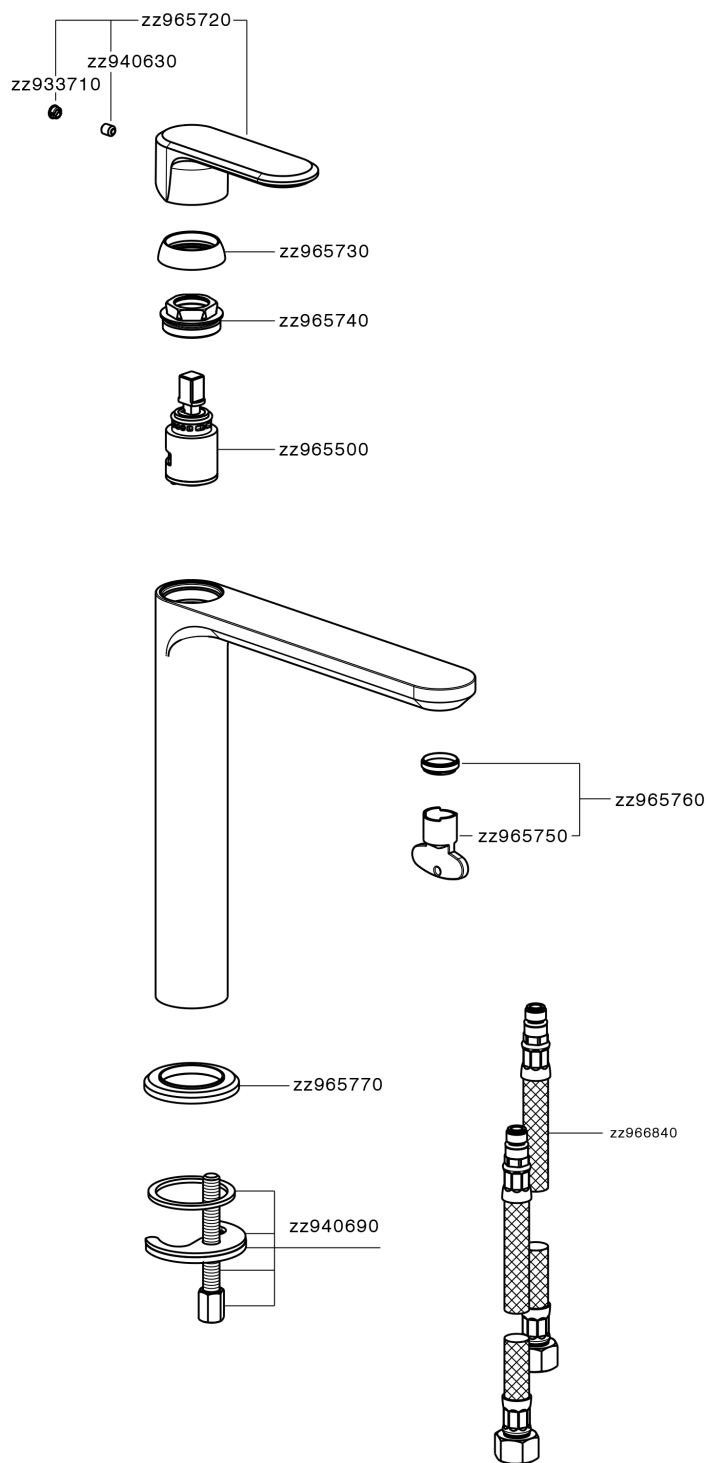

## Miscelatore monocomando lavabo alto LINEAVIVA\_LV003554

LV003554

<https://www.cisal.it/miscelatore-monocomando-lavabo-alto-lineaviva-lv003554>

2026-05-13