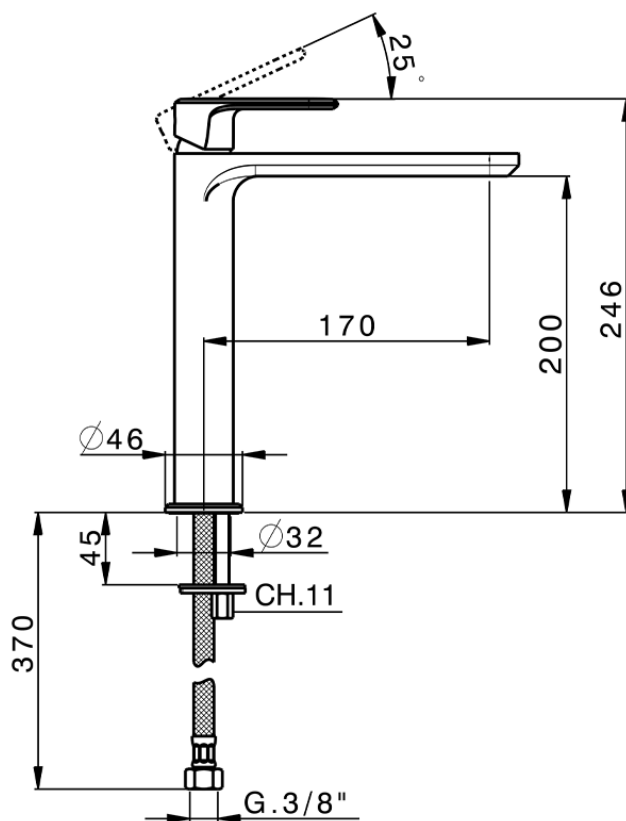

Miscelatore monocomando lavabo alto LINEAVIVA_LV003554

LV003554

<https://www.cisal.it/miscelatore-monocomando-lavabo-alto-lineaviva-lv003554>

2026-06-27