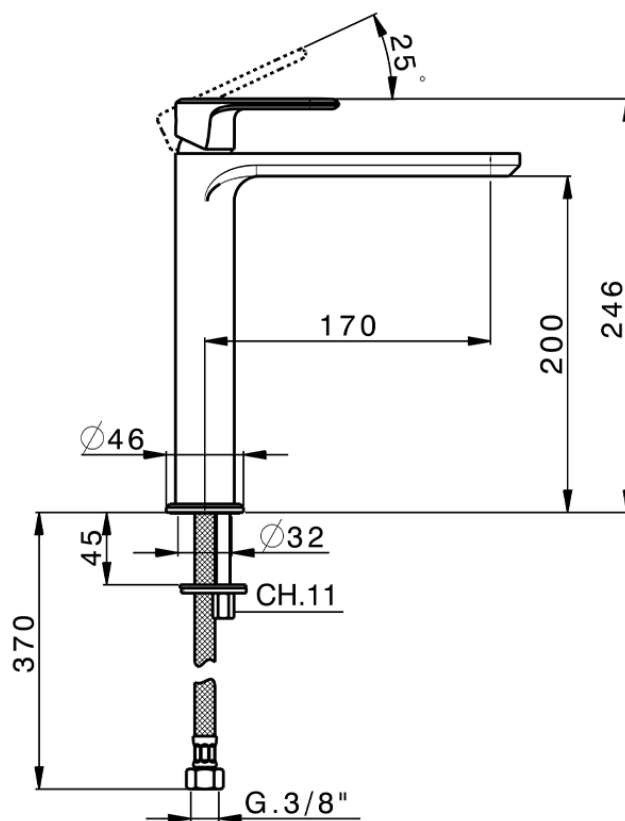

Miscelatore monocomando lavabo alto LINEAVIVA_LV003554

LV003554

<https://www.cisal.it/miscelatore-monocomando-lavabo-alto-lineaviva-lv003554>

2026-06-27