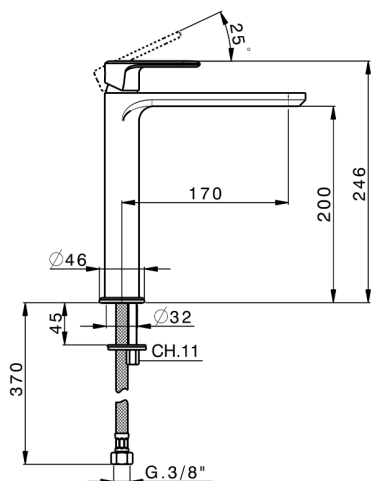

## Miscelatore monocomando lavabo alto LINEAVIVA\_LV003554

MODELLO **LV003554**

Miscelatore monocomando lavabo alto, senza scarico automatico, flex inox G.3/8"

### CARATTERISTICHE

Ricambio Cartuccia **ZZ96550000**

**Cartuccia Monocomando 25 mm**