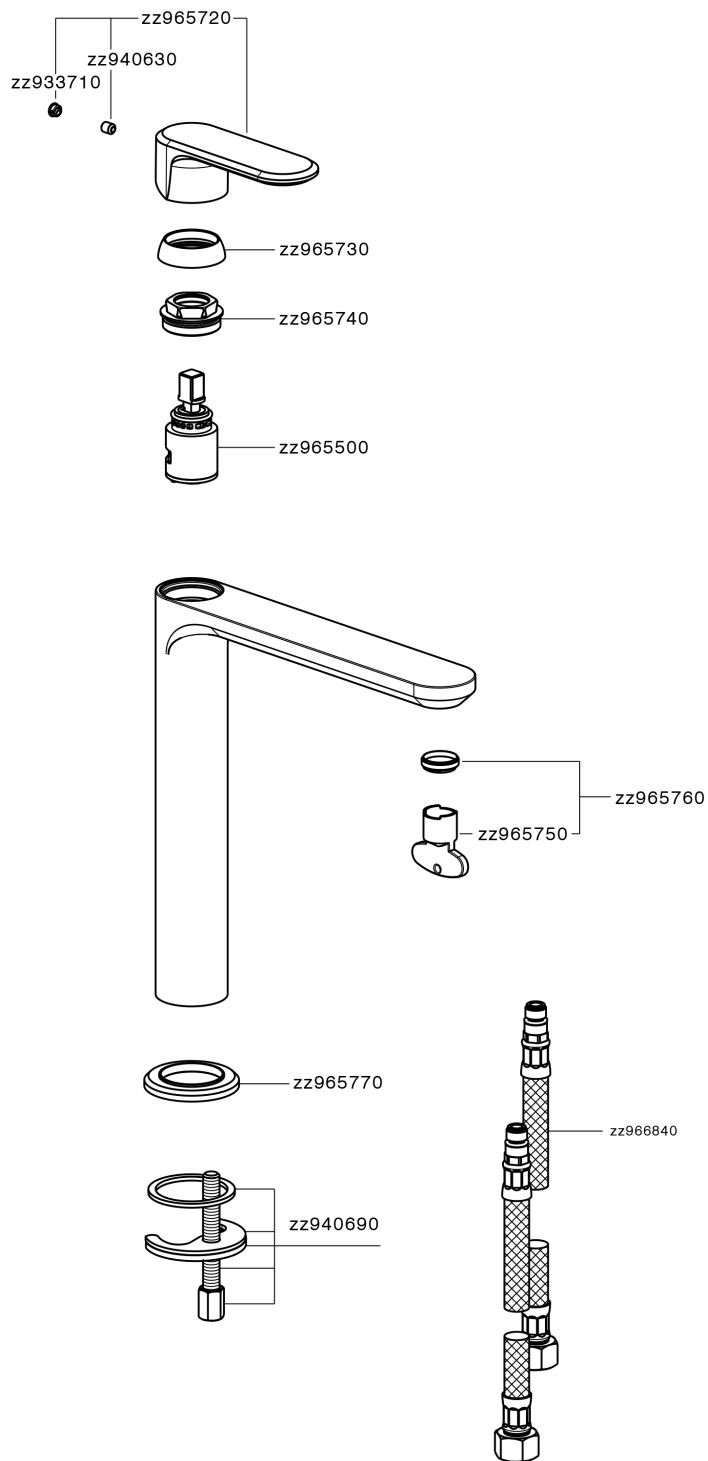

Miscelatore monocomando lavabo alto LINEAVIVA_LV003554

LV003554

<https://www.cisal.it/miscelatore-monocomando-lavabo-alto-lineaviva-lv003554>

2026-06-27