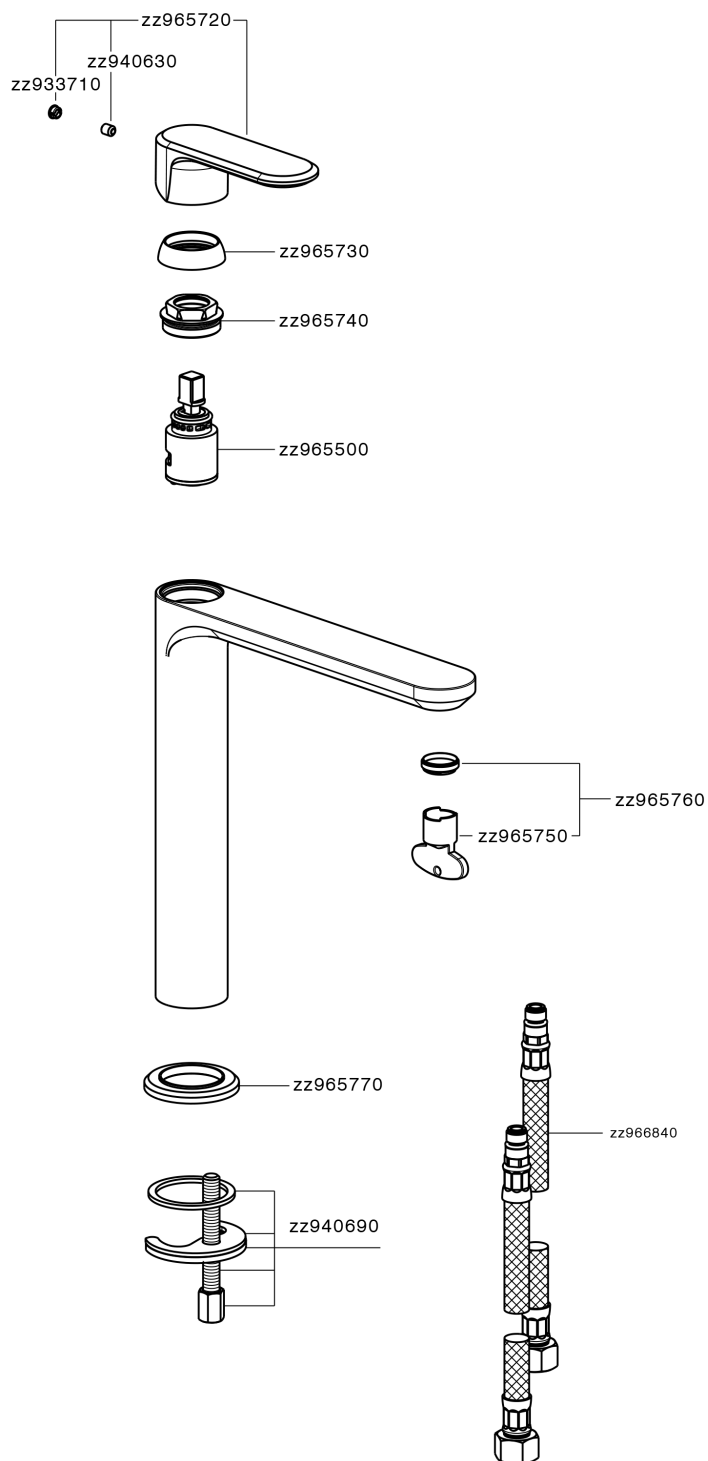

Miscelatore monocomando lavabo alto LINEAVIVA_LV003554

LV003554

<https://www.cisal.it/miscelatore-monocomando-lavabo-alto-lineaviva-lv003554>

2026-05-13