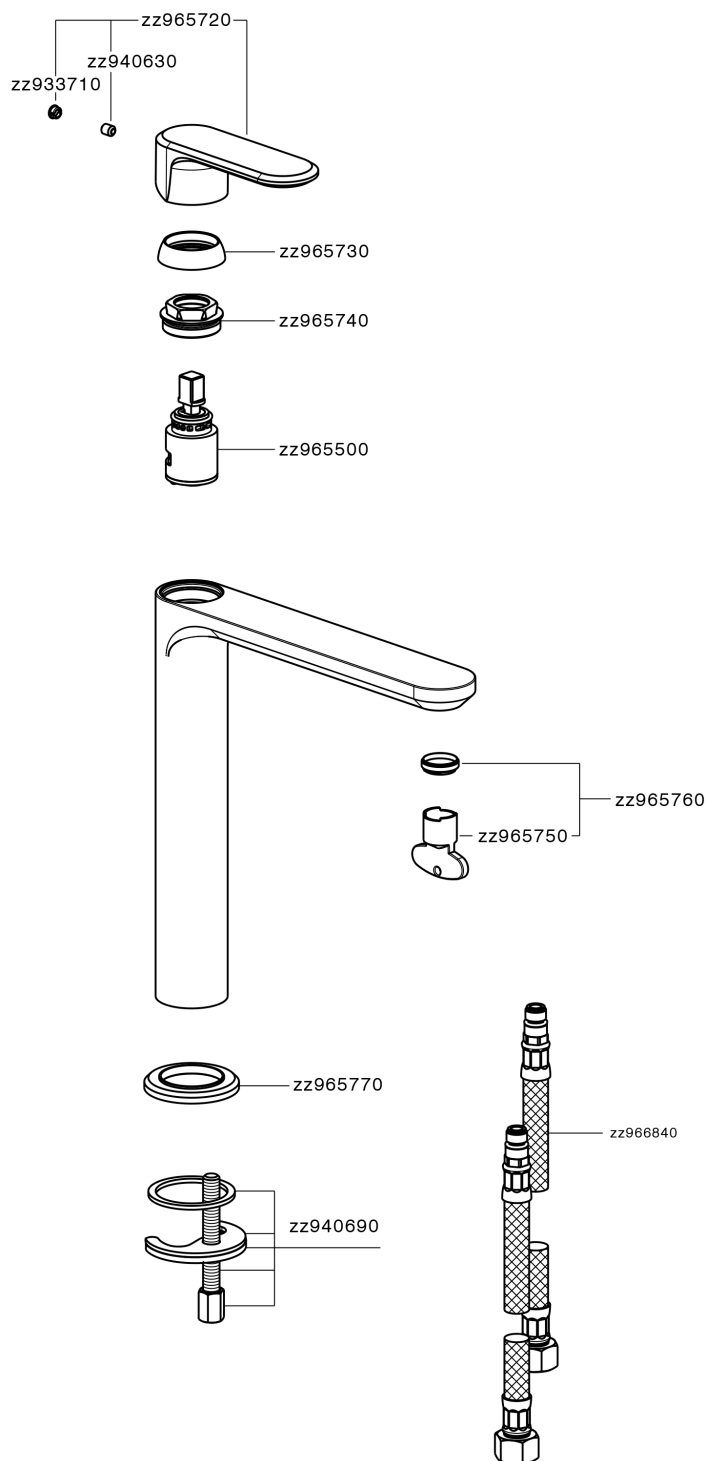

Miscelatore monocomando lavabo alto LINEAVIVA_LV003554

LV003554

<https://www.cisal.it/miscelatore-monocomando-lavabo-alto-lineaviva-lv003554>

2026-06-27