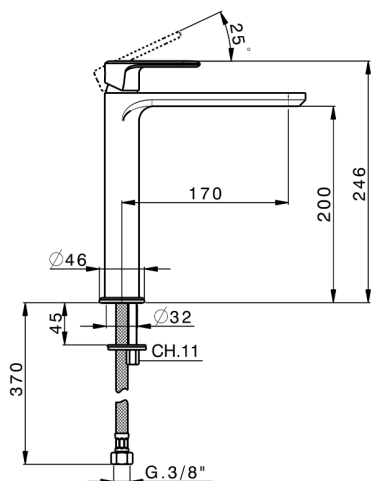

Miscelatore monocomando lavabo alto LINEAVIVA_LV003554

MODELLO **LV003554**

Miscelatore monocomando lavabo alto, senza scarico automatico, flex inox G.3/8"

FINITURE DISPONIBILI

-  **21** 21 Cromo
-  **2B** 2B Nichel Lucido
-  **2F** 2F Nichel Spazzolato
-  **40** 40 Nero Opaco
-  **4Q** 4Q Bianco Opaco

CARATTERISTICHE

Ricambio Cartuccia **ZZ96550000**

Cartuccia Monocomando 25 mm

Miscelatore monocomando lavabo alto LINEAVIVA_LV003554

LV003554

<https://www.cisal.it/miscelatore-monocomando-lavabo-alto-lineaviva-lv003554>