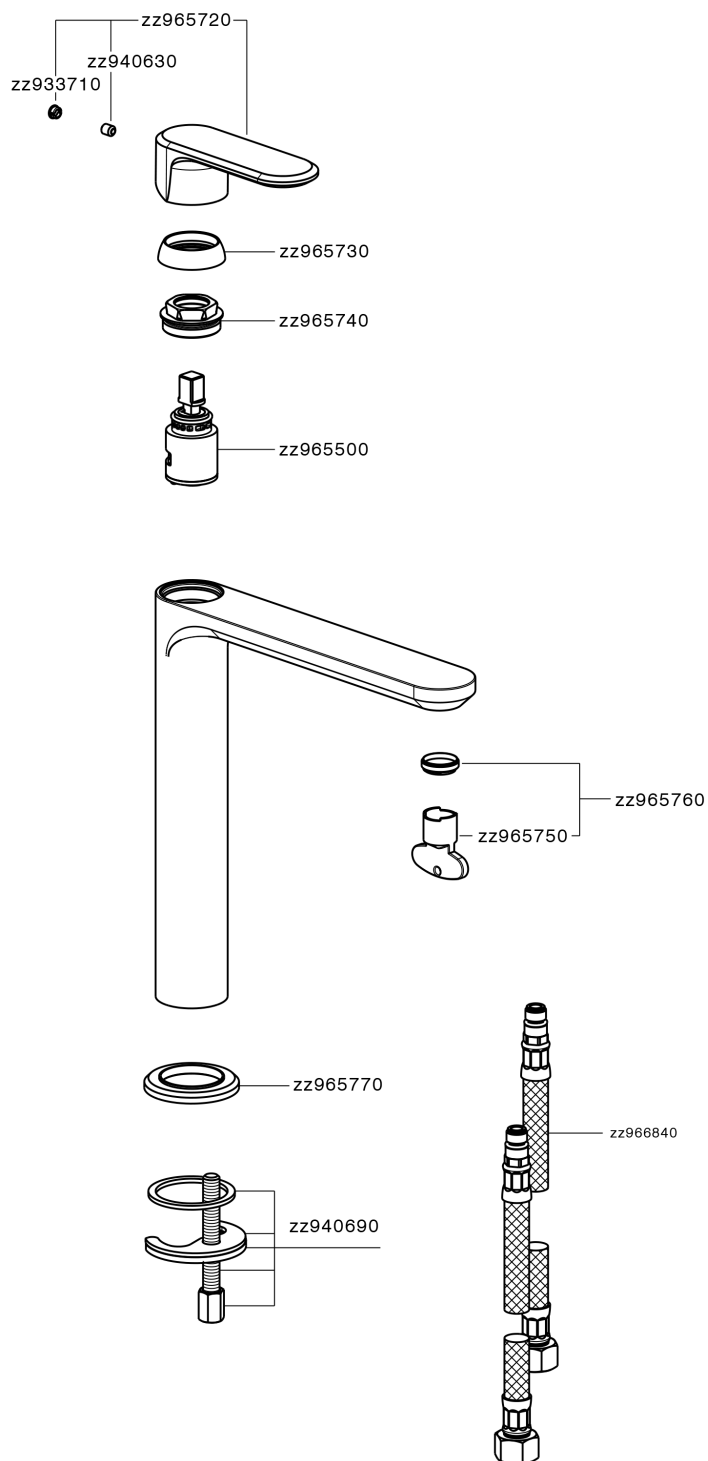

Miscelatore monocomando lavabo alto LINEAVIVA_LV003554

MODELLO **LV003554**

Miscelatore monocomando lavabo alto, senza scarico automatico, flex inox G.3/8"

FINITURE DISPONIBILI

-  **21** 21 Cromo
-  **2B** 2B Nichel Lucido
-  **2F** 2F Nichel Spazzolato
-  **40** 40 Nero Opaco
-  **4Q** 4Q Bianco Opaco

CARATTERISTICHE

Ricambio Cartuccia **ZZ96550000**

Cartuccia Monocomando 25 mm

Miscelatore monocomando lavabo alto LINEAVIVA_LV003554

LV003554

<https://www.cisal.it/miscelatore-monocomando-lavabo-alto-lineaviva-lv003554>