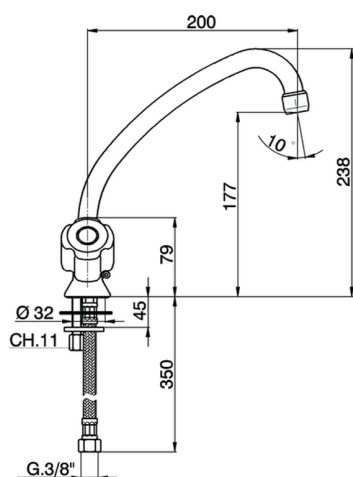

Miscelatore lavello TR_TR000535

MODELLO **TR000535**

Miscelatore lavello, bocca girevole, senza maniglie

FINITURE DISPONIBILI

CARATTERISTICHE

2026-05-23