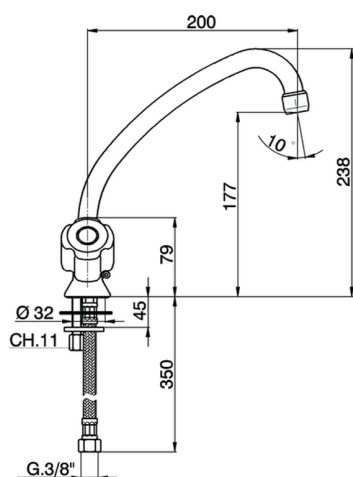

Miscelatore lavello TR_TR000535

MODELLO **TR000535**

Miscelatore lavello, bocca girevole, senza maniglie

FINITURE DISPONIBILI

CARATTERISTICHE

2026-07-07