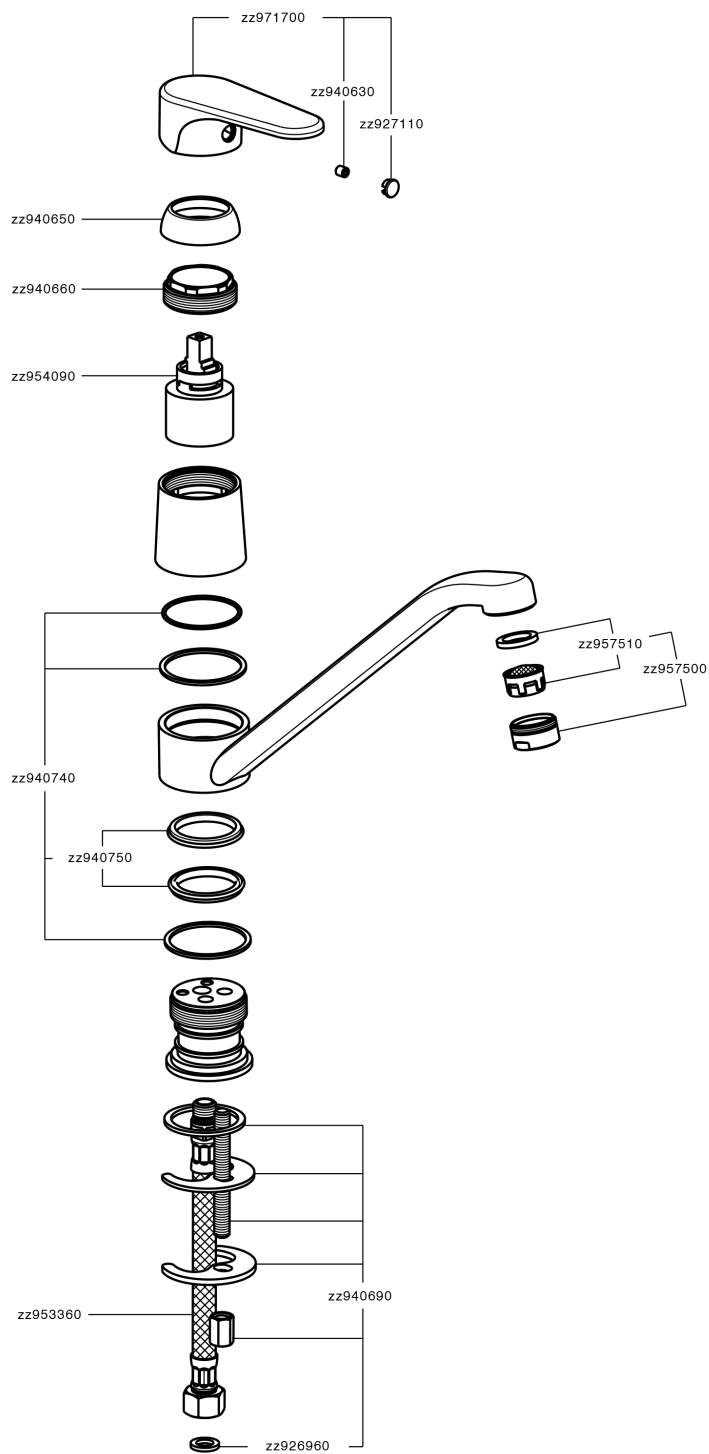

Miscelatore monocomando lavello KITCHEN_A3000580

A3000580

<https://www.cisal.it/miscelatore-monocomando-lavello-kitchen-a3000580>

2026-05-07