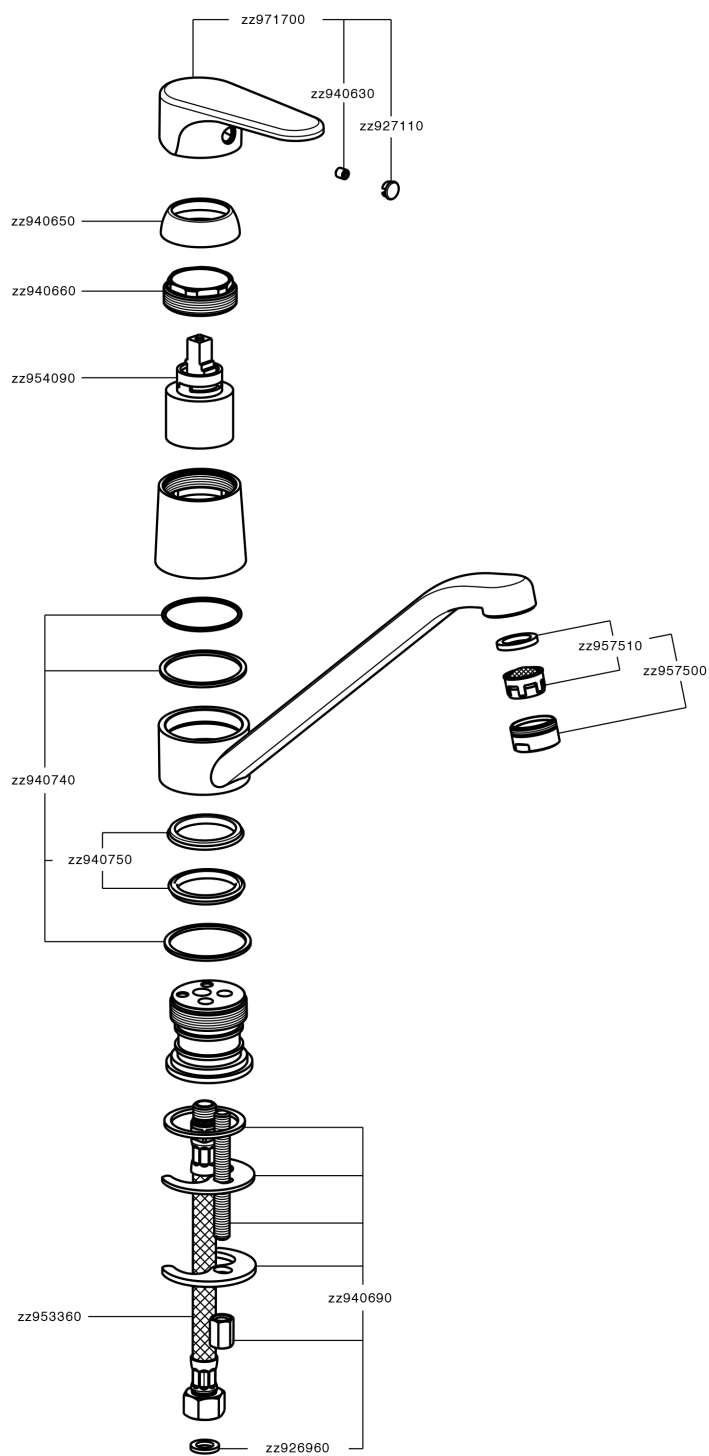

Miscelatore monocomando lavello KITCHEN_A3000580

MODELLO **A3000580**

Miscelatore monocomando lavello, bocca girevole, flex inox G.3/8"

FINITURE DISPONIBILI

-  **21** 21 Cromo
-  **2F** 2F Nichel Spazzolato
-  **40** 40 Nero Opaco

CARATTERISTICHE

Ricambio Cartuccia **ZZ95409000**

Cartuccia Monocomando 35 mm

EcoStop

Con il Dispositivo EcoStop l'apertura dell'acqua avviene con un punto duro al 50% circa della portata. Un fermo a metà apertura, da vincere con una leggera forza solo e soltanto quando ci sia una reale necessità di richiesta d'acqua alla massima portata. Ciò permette di consumare fino al 50% in meno di acqua.

Miscelatore monocomando lavello KITCHEN_A3000580

A3000580

<https://www.cisal.it/miscelatore-monocomando-lavello-kitchen-a3000580>

2026-06-27