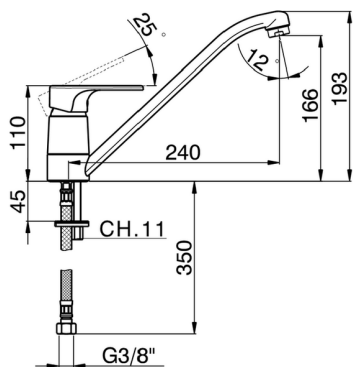

Miscelatore monocomando lavello KITCHEN_A3000580

MODELLO **A3000580**

Miscelatore monocomando lavello, bocca girevole, flex inox G.3/8"

FINITURE DISPONIBILI

-  **21** 21 Cromo
-  **2F** 2F Nichel Spazzolato
-  **40** 40 Nero Opaco

CARATTERISTICHE

Ricambio Cartuccia **ZZ95409000**

Cartuccia Monocomando 35 mm

EcoStop

Con il Dispositivo EcoStop l'apertura dell'acqua avviene con un punto duro al 50% circa della portata. Un fermo a metà apertura, da vincere con una leggera forza solo e soltanto quando ci sia una reale necessità di richiesta d'acqua alla massima portata. Ciò permette di consumare fino al 50% in meno di acqua.