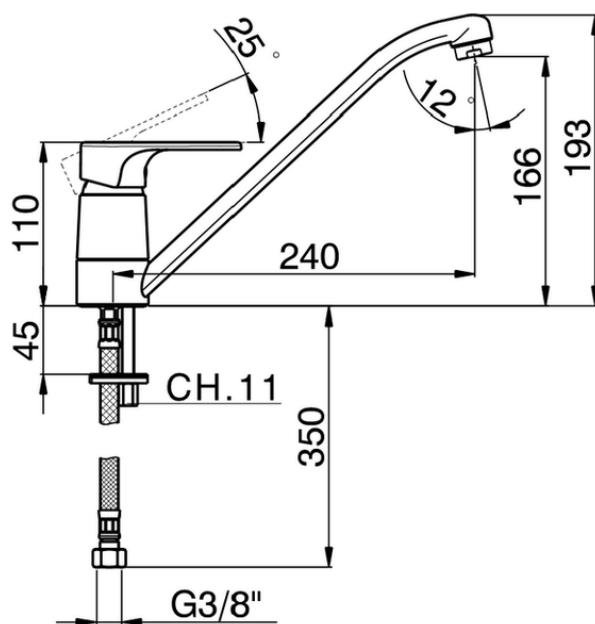

Miscelatore monocomando lavello KITCHEN_A3000580

A3000580

<https://www.cisal.it/miscelatore-monocomando-lavello-kitchen-a3000580>

2026-06-27