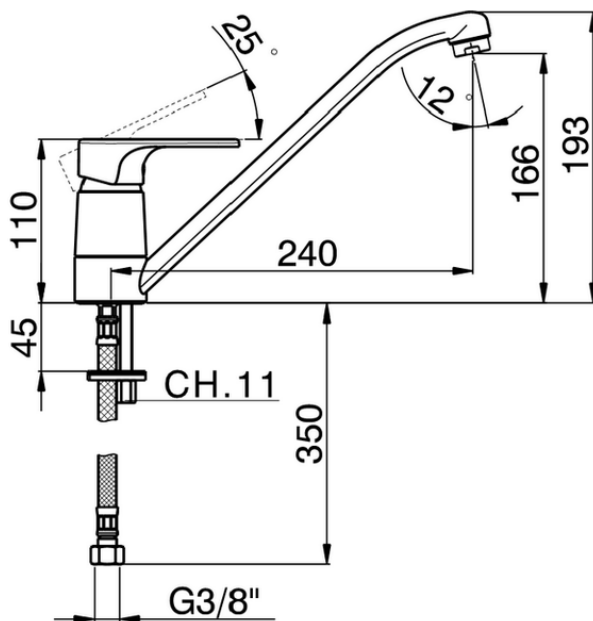

Miscelatore monocomando lavello KITCHEN_A3000580

A3000580

<https://www.cisal.it/miscelatore-monocomando-lavello-kitchen-a3000580>

2026-05-07