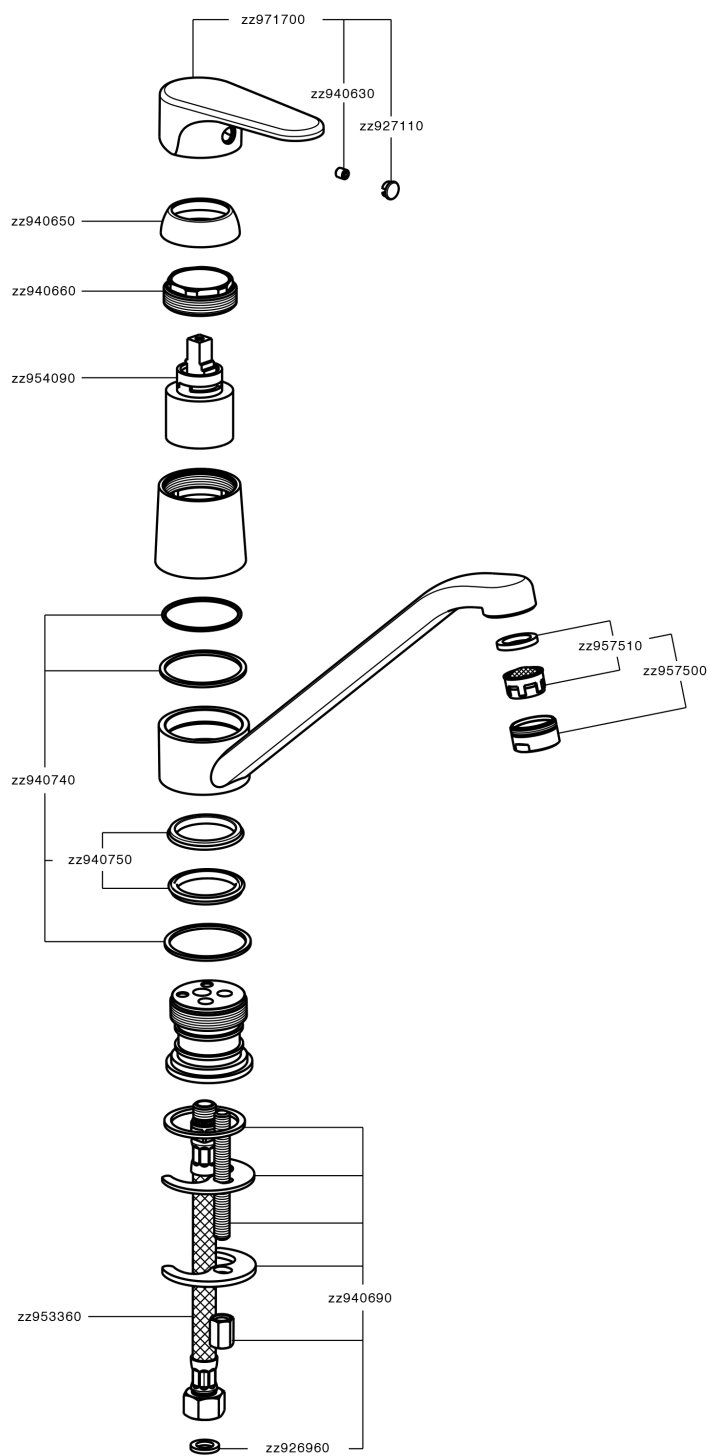

Miscelatore monocomando lavello KITCHEN_A3000580

A3000580

<https://www.cisal.it/miscelatore-monocomando-lavello-kitchen-a3000580>

2026-06-27