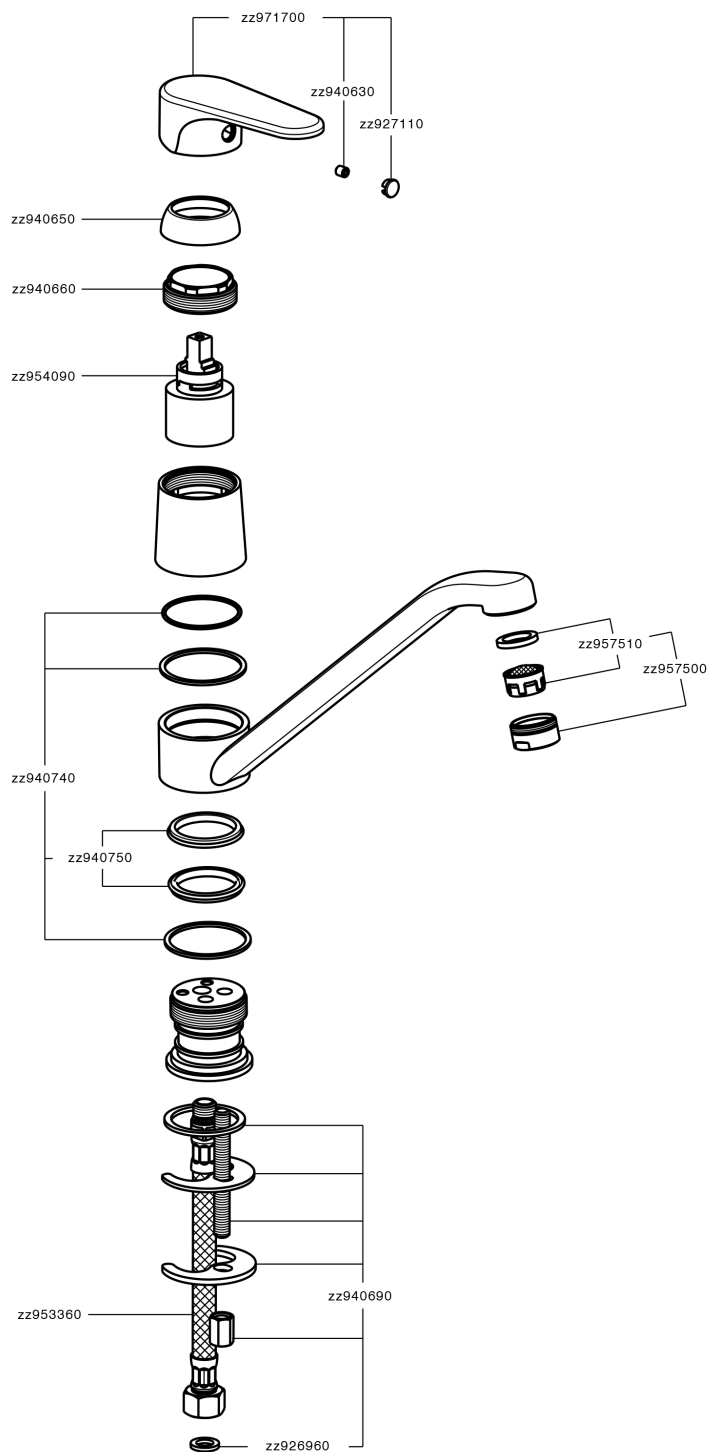

## Miscelatore monocomando lavello KITCHEN\_A3000580

A3000580

<https://www.cisal.it/miscelatore-monocomando-lavello-kitchen-a3000580>

2026-05-07