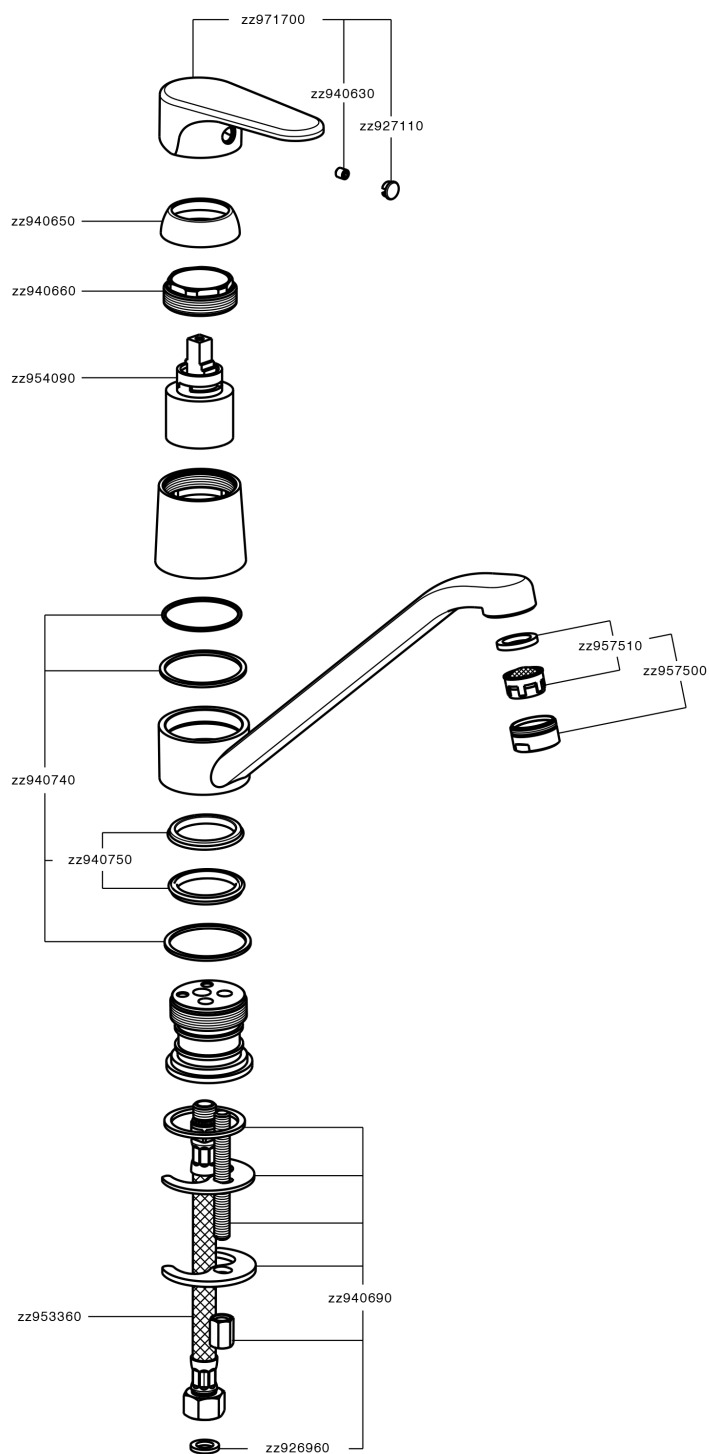

Miscelatore monocomando lavello KITCHEN_A3000580

MODELLO **A3000580**

Miscelatore monocomando lavello, bocca girevole, flex inox G.3/8"

FINITURE DISPONIBILI

-  **21** 21 Cromo
-  **2F** 2F Nichel Spazzolato
-  **40** 40 Nero Opaco

CARATTERISTICHE

Ricambio Cartuccia **ZZ95409000**

Cartuccia Monocomando 35 mm

EcoStop

Con il Dispositivo EcoStop l'apertura dell'acqua avviene con un punto duro al 50% circa della portata. Un fermo a metà apertura, da vincere con una leggera forza solo e soltanto quando ci sia una reale necessità di richiesta d'acqua alla massima portata. Ciò permette di consumare fino al 50% in meno di acqua.

Miscelatore monocomando lavello KITCHEN_A3000580

A3000580

<https://www.cisal.it/miscelatore-monocomando-lavello-kitchen-a3000580>

2026-05-07