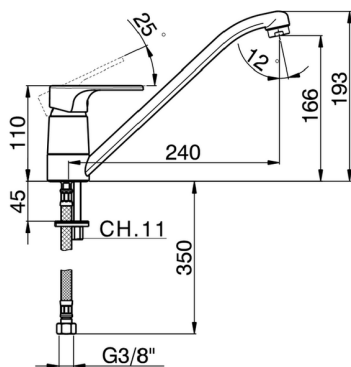

Miscelatore monocomando lavello KITCHEN_A3000580

MODELLO **A3000580**

Miscelatore monocomando lavello, bocca girevole, flex inox G.3/8"

FINITURE DISPONIBILI

-  **21** 21 Cromo
-  **2F** 2F Nichel Spazzolato
-  **40** 40 Nero Opaco

CARATTERISTICHE

Ricambio Cartuccia **ZZ95409000**

Cartuccia Monocomando 35 mm

EcoStop

Con il Dispositivo EcoStop l'apertura dell'acqua avviene con un punto duro al 50% circa della portata. Un fermo a metà apertura, da vincere con una leggera forza solo e soltanto quando ci sia una reale necessità di richiesta d'acqua alla massima portata. Ciò permette di consumare fino al 50% in meno di acqua.