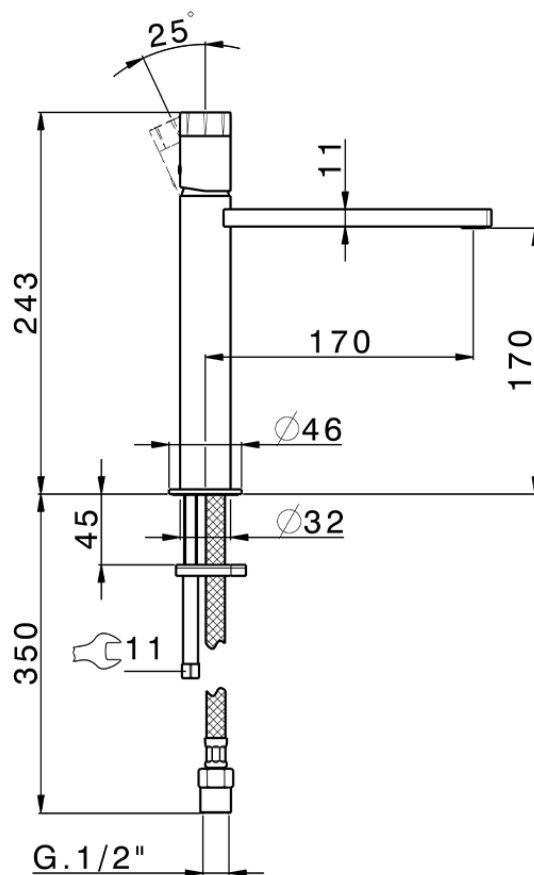

**Miscelatore monocomando lavabo medio MARBLE X32\_X6001504**

X6001504

<https://www.cisal.it/miscelatore-monocomando-lavabo-medio-marble-x32-x6001504>

2026-06-11