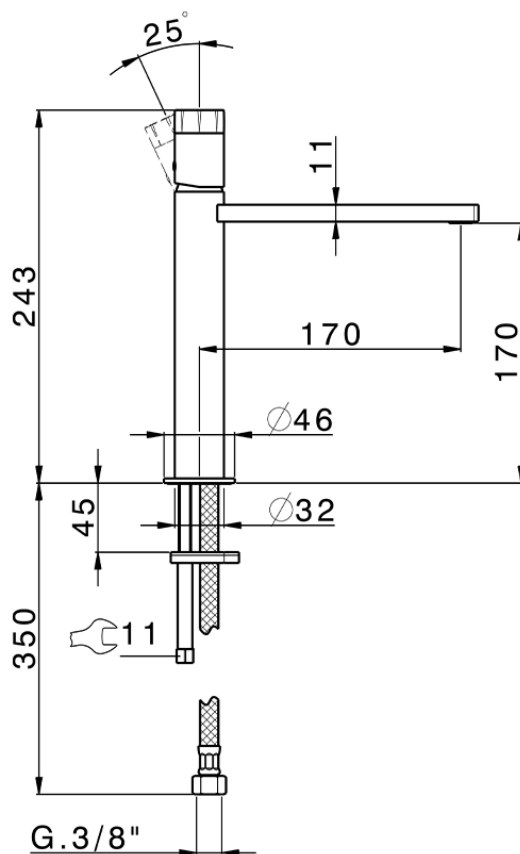

Miscelatore monocomando lavabo medio MARBLE X32_X6001504

X6001504

<https://www.cisal.it/miscelatore-monocomando-lavabo-medio-marble-x32-x6001504>

2026-04-27