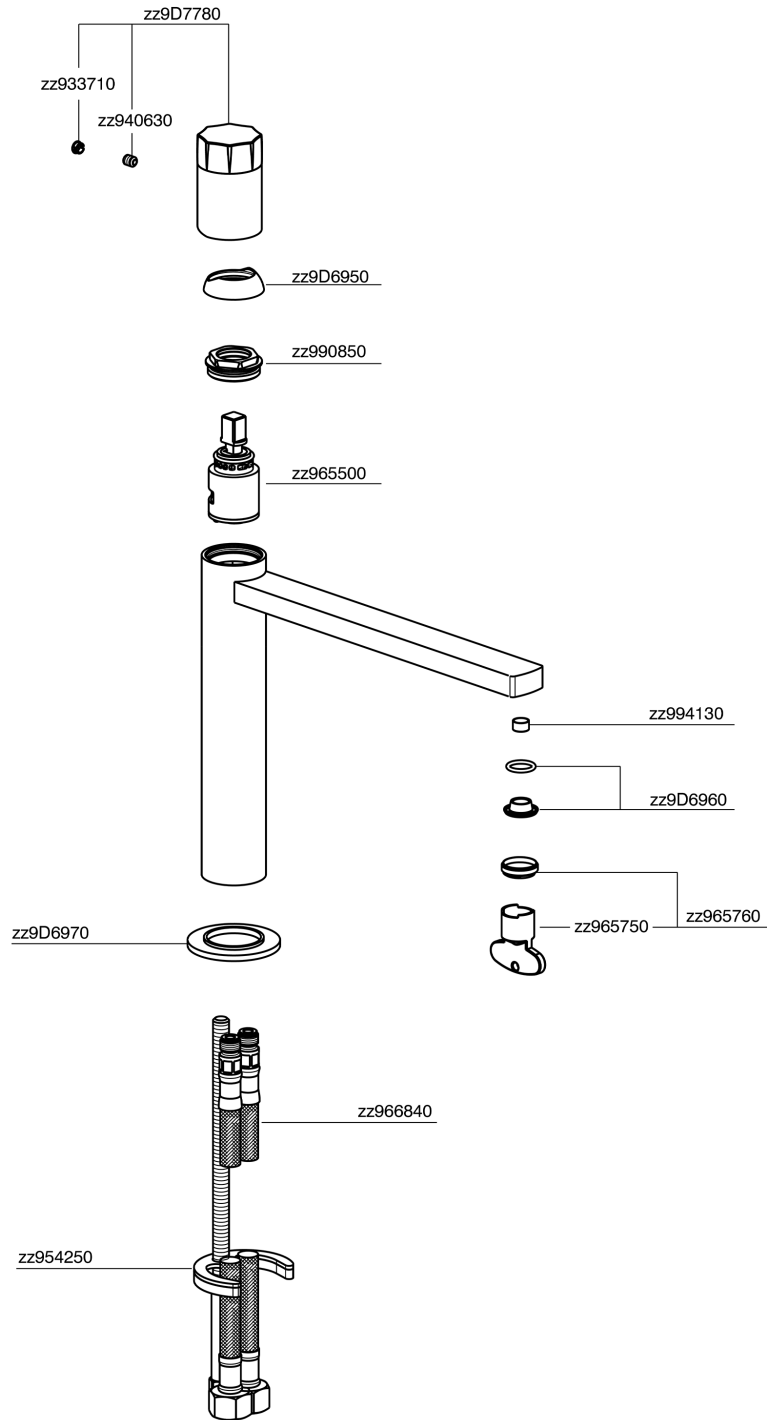

Miscelatore monocomando lavabo medio MARBLE X32_X6001504

X6001504

<https://www.cisal.it/miscelatore-monocomando-lavabo-medio-marble-x32-x6001504>

2026-04-27