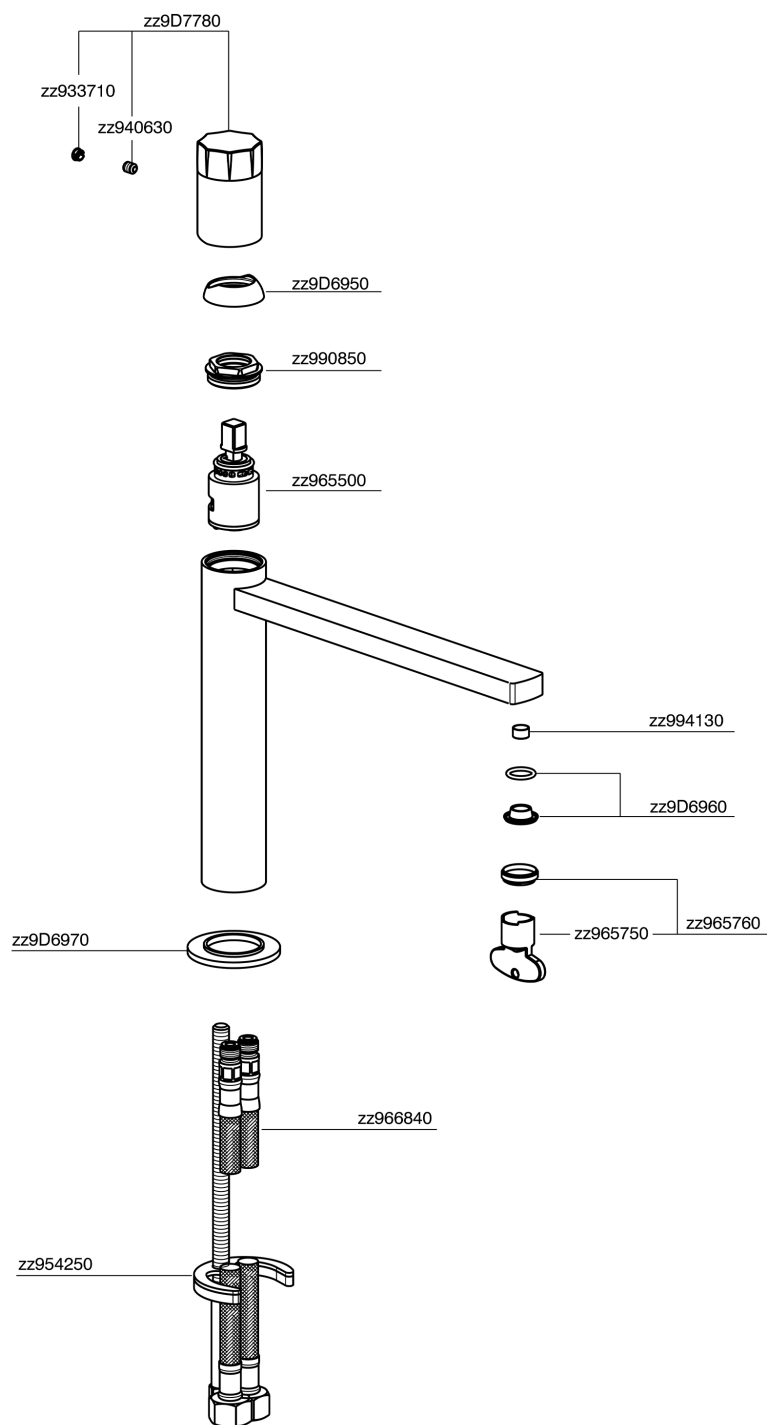

Miscelatore monocomando lavabo medio MARBLE X32_X6001504

X6001504

<https://www.cisal.it/miscelatore-monocomando-lavabo-medio-marble-x32-x6001504>

2026-06-11